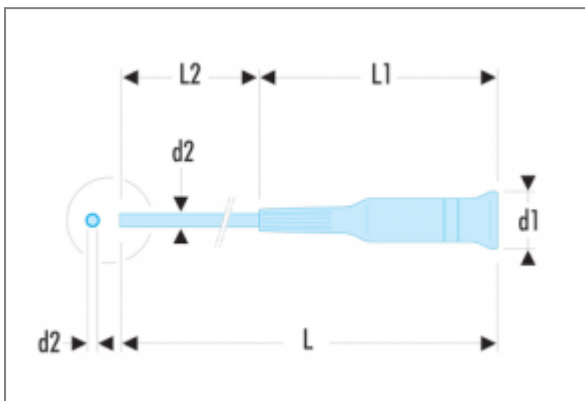

## AEF - TOURNEVIS MICRO-TECH® POUR VIS À FENTE | AEF.1,5X35

### Description

- A tête pivotante.
- Présentation : lame chromée, bout bruni.

### Informations

<b>d1 x L1 [mm]</b>	17 x 82
<b>d2 x L2 [mm]</b>	1,5 x 35
<b>L [mm]</b>	117
<b>Couleur</b>	Jaune
<b>[g]</b>	12,1