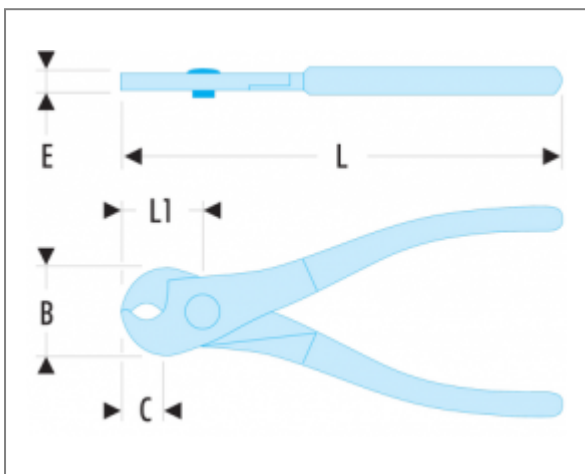

412 - COUPE-CÂBLES MANUELS CUIVRE-ALUMINIUM | 412.30

Description

- 412B.10 Coupe-câbles "compact" :
 - Capacité : diamètre 10 mm.
 - Ressort de rappel d'ouverture intégré.
 - Verrouillage en position fermée.
 - Conception anticroisement.
- 412.16 Coupe-câbles "standard" :
 - Capacité : diamètre 16 mm.
 - Tête renforcée, conception anticroisement.
 - Butée de sécurité.
- 412.30 - 412.42 Coupe-câbles "puissance" :
 - Capacité : diamètre 32 mm (Réf 412.30) et diamètre 42 mm (Réf 412.42).
 - Coupe puissante, ne déforme pas les câbles électriques.
 - Butée de sécurité.
- Jeu de lames pour 412.30 : 412.L30.
- Jeu de lames pour 412.42 : 412.L42.

Informations

| | |
|---------------------------|------------|
| B [mm] | 70 |
| C [mm] | 40 |
| d [mm] | 32 |
| d mini - maxi [mm] | 155 - 1000 |
| E [mm] | 16 |
| L [mm] | 600 |
| L1 [mm] | 60 |
| [kg] | 2,460 |