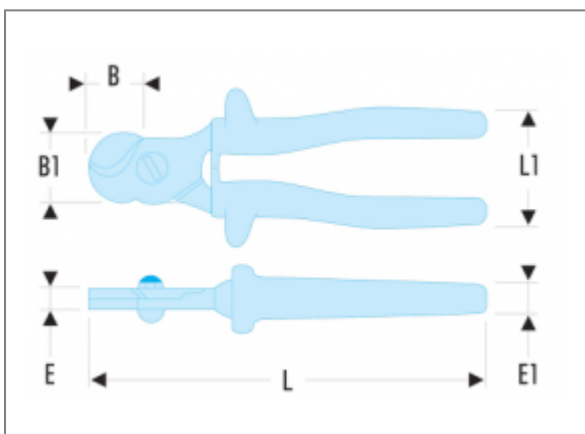

## 412.AVSE - COUPE-CÂBLES CUIVRE-ALU ISOLÉS 1000 VOLTS SÉRIE VSE | 412.14AVSE

### Description

- Particulièrement performants pour un encombrement limité.
- Butées de sécurité forgées.
- Isolation avec code couleur "sécurité".
- Présentation : tête brunie.

### Informations

<b>B [mm]</b>	30
<b>B1 [mm]</b>	35
<b>E [mm]</b>	13
<b>E1 [mm]</b>	35
<b>H [mm]</b>	35
<b>L [mm]</b>	230
<b>L1 [mm]</b>	80
<b>Cu - Ø max [mm<sup>2</sup>]</b>	14
<b>[g]</b>	510