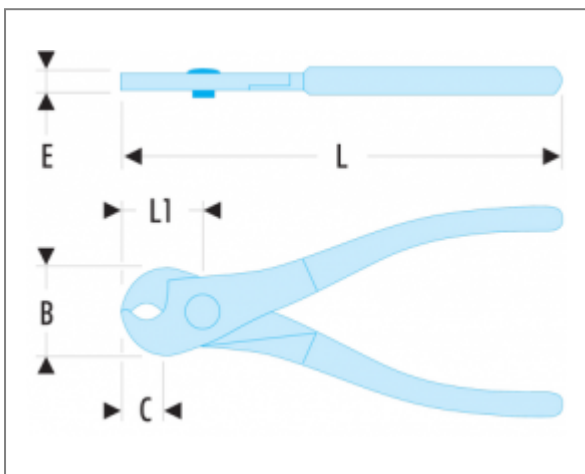

412 - COUPE-CÂBLES MANUELS CUIVRE-ALUMINIUM | 412.16

Description

- 412B.10 Coupe-câbles "compact" :
 - Capacité : diamètre 10 mm.
 - Ressort de rappel d'ouverture intégré.
 - Verrouillage en position fermée.
 - Conception anticroisement.
- 412.16 Coupe-câbles "standard" :
 - Capacité : diamètre 16 mm.
 - Tête renforcée, conception anticroisement.
 - Butée de sécurité.
- 412.30 - 412.42 Coupe-câbles "puissance" :
 - Capacité : diamètre 32 mm (Réf 412.30) et diamètre 42 mm (Réf 412.42).
 - Coupe puissante, ne déforme pas les câbles électriques.
 - Butée de sécurité.
- Jeu de lames pour 412.30 : 412.L30.
- Jeu de lames pour 412.42 : 412.L42.

Informations

B [mm]	54
C [mm]	28
d [mm]	16
d mini - maxi [mm]	80 - 370
E [mm]	14
L [mm]	290
L1 [mm]	45
[kg]	0,670