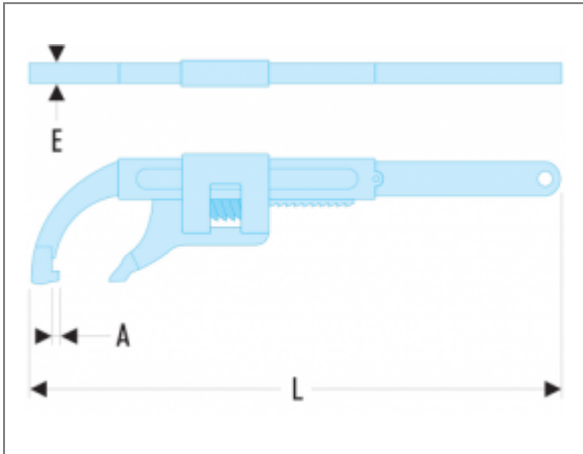

115A - CLÉS À ERGOTS MODÈLES À CRÉMAILLÈRE | 115A.100

Description

- Pour écrous à encoche latérale.
- Capacité : de 10 à 200 mm.
- Présentation : chromée satinée.

Informations

A [mm] 5

d [mm] 20 - 100

E [mm] 5

L [mm] 347

Description

modified Set_Desc of
115A.100_SKUSET.002

[g] 800