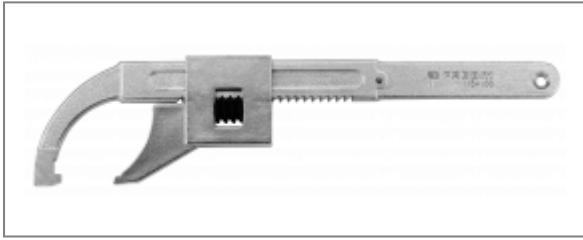

115A - CLÉS À ERGOTS MODÈLES À CRÉMAILLÈRE | 115A.100

Description

- Pour écrous à encoche latérale.
- Capacité : de 10 à 200 mm.
- Présentation : chromée satinée.

Informations

A [mm] 5

d [mm] 20 - 100

E [mm] 5

L [mm] 347

Description

modified Set_Desc of
115A.100_SKUSET.002

[g] 800