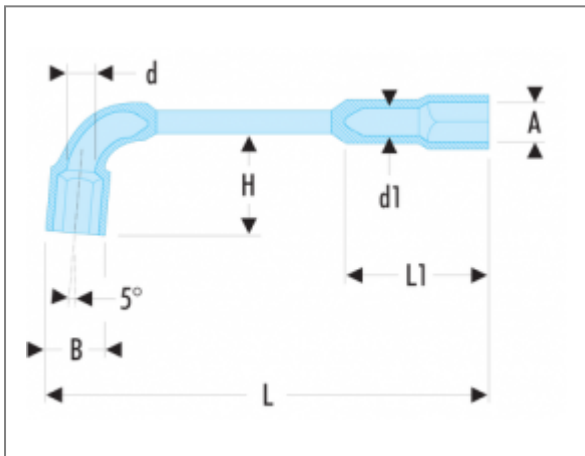

## 75 - CLÉS À PIPE DÉBOUCHÉES FORGÉES 6 PANS X 6 PANS EN POUCES | 75.15/16

### Description

- Clés à pipe débouchées : clés destinées aux (des)serrages puissants.
- Tête courte et tête longue : 6 pans.
- Débouchage de la tête courte pour passage des tiges filetées.
- Dimensions en pouces : de 1/4" à 1".
- Présentation : chromée satinée.

### Informations

<b>A ["]</b>	15/16
<b>B [mm]</b>	34,5
<b>d [mm]</b>	18,0
<b>d1 [mm]</b>	16,0
<b>H [mm]</b>	54
<b>L [mm]</b>	250
<b>L1 [mm]</b>	67
<b>[g]</b>	660