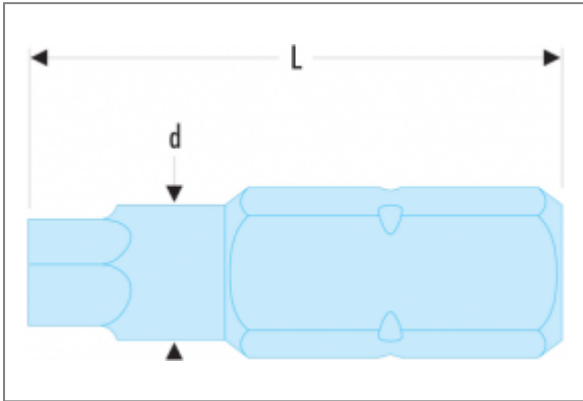

EH.2 - EMOBOTS STANDARDS SÉRIE 2 POUR VIS 6 PANS CREUX | EH.205

Norme :

NF ISO 2351-3, NF ISO 1173, ISO 2351-3, ISO 1173, DIN ISO 2351-3

Description

- Pour vissage manuel.
- Entraînement 5/16" - 7,94 mm.

Informations

L [mm]	30
6 pans [mm]	5
[g]	9