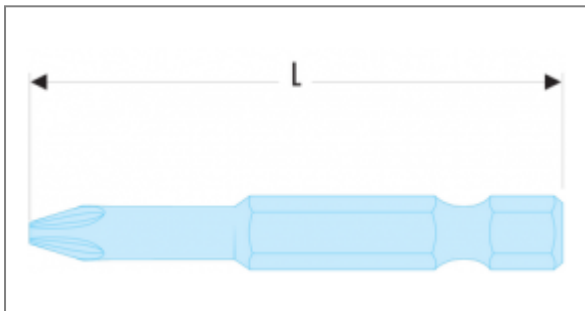

ED.6 - EMBOUTS STANDARDS SÉRIE 6 POUR VIS CRUCIFORMES POZIDRIV® | ED.661

Norme :

NF ISO 2351-2, NF ISO 1173, ISO 2351-2, ISO 1173, DIN ISO 2351-2

Description

- Entraînement 1/4" - 6,35 mm à gorge.

Informations