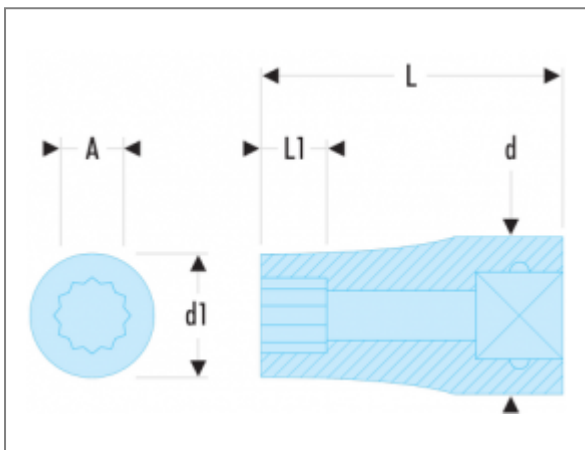

K.B - DOUILLES 3/4" 12 PANS MÉTRIQUES | K.30B

Norme :

NF ISO 2725-1, NF ISO 1711-1, ISO 2725-1, ISO 1711-1, DIN 3124, ASME B107.5

Description

- Profil OGV® : plus de puissance et de sécurité, préserve les écrous.
- Permet un verrouillage de sécurité avec les cliquets et accessoires équipés de plongeurs.
- Equipées d'un bouton de déverrouillage rapide.
- Présentation : chromée satinée.

Informations

A [mm]	30
d [mm]	36
d1 [mm]	43,2
L [mm]	59,0
L1 [mm]	20
12 pans [mm]	12
[g]	282