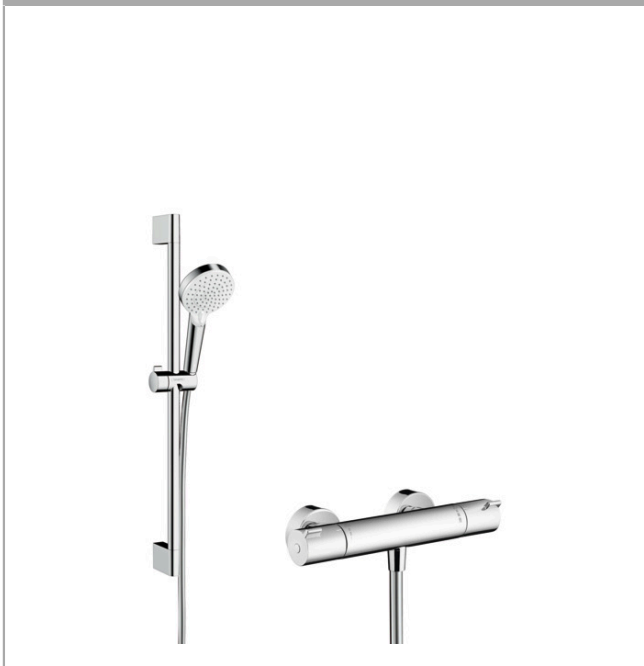

Crometta

Combi douche Vario avec barre 65 cm / Ecostat 1001 CL

Finition: **Blanc/Chromé** Numéro d'article: **27812400**

Description

Caractéristiques

- comprenant: douchette, thermostatique de douche, barre de douche, curseur, flexible de douche
- dimension: 100 mm
- type de jet douche de tête : jet Rain, jet IntenseRain
- débit: 13,8 l/min sous 3 bars de pression
- pression minimum en fonctionnement: 1 bar
- pression maximum en fonctionnement: 6 bars
- changement de jet en tournant l'extrémité de la douchette
- thermostatique Ecostat 1001CL
- tube profilé: rond
- diamètre de la barre de douche: 22 mm
- longueur du tube: 669 mm
- supports muraux synthétique
- pivot tournant côté douchette évitant la torsion du flexible
- Angle d'inclinaison du support de douchette 90°, pivote de gauche à droite et de haut en bas
- ACS 20 ACC NY 312 France, valide jusqu'au 20.11.2025
- NF077_375-M1

Détails de l'article

EAN

4011097803265

Technologie

Certificats / Eco-Responsabilité

Photo du produit