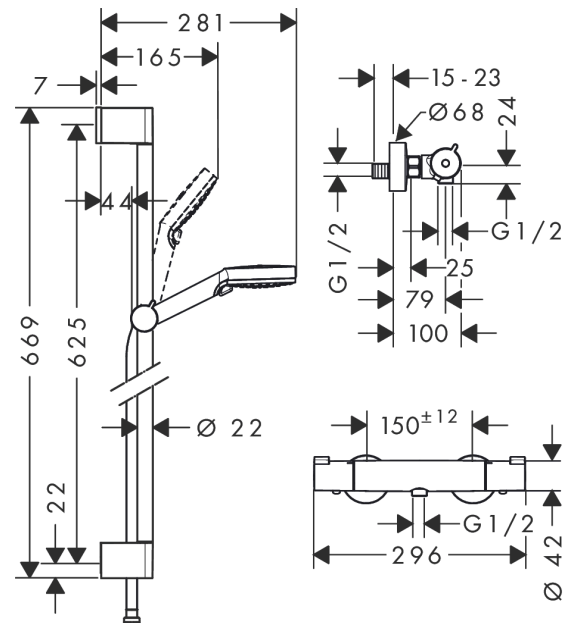

Plan géométral