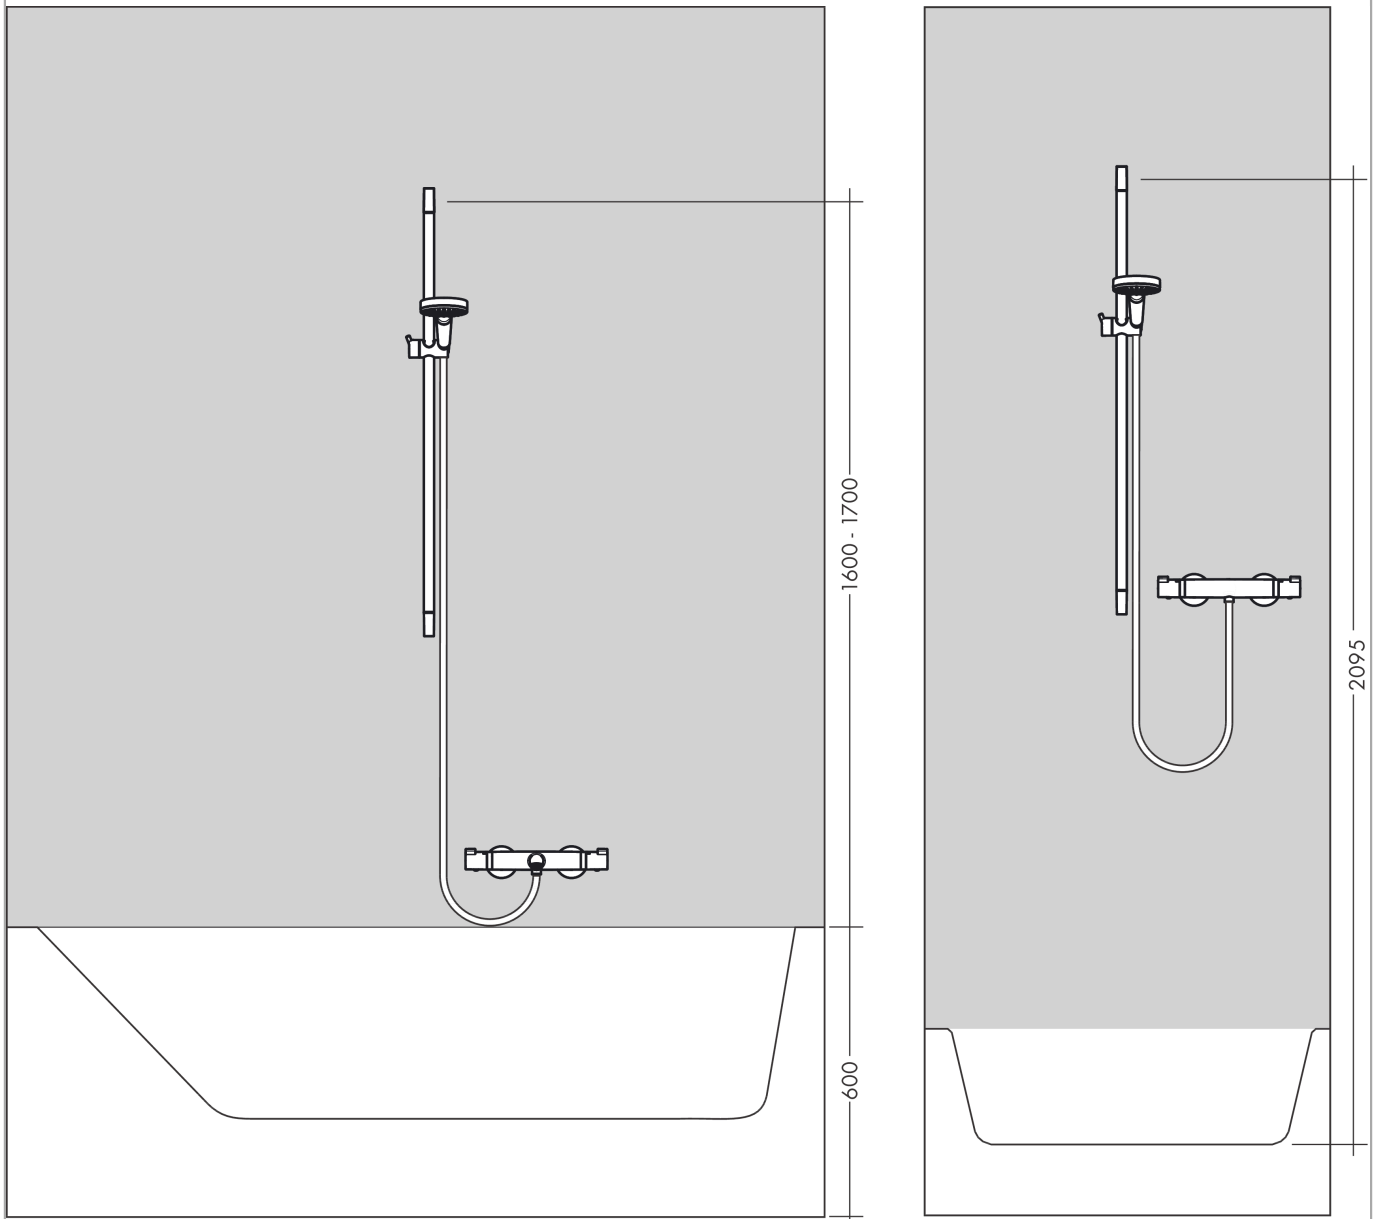

##### Caractéristiques

- comprenant: douchette, thermostatique de douche, barre de douche, curseur, flexible de douche
- dimension: 100 mm
- type de jet douche de tête : jet Rain, jet IntenseRain
- débit: 13,8 l/min sous 3 bars de pression
- pression minimum en fonctionnement: 1 bar
- pression maximum en fonctionnement: 6 bars
- changement de jet en tournant l'extrémité de la douchette
- thermostatique Ecostat 1001CL
- tube profilé: rond
- diamètre de la barre de douche: 22 mm
- longueur du tube: 669 mm
- supports muraux synthétique
- pivot tournant côté douchette évitant la torsion du flexible
- Angle d'inclinaison du support de douchette 90°, pivote de gauche à droite et de haut en bas
- ACS 20 ACC NY 312 France, valide jusqu'au 20.11.2025
- NF077\_375-M1

## Crometta

Combi douche Vario avec barre 65 cm / Ecostat 1001 CL

Finition: **Blanc/Chromé** Numéro d'article: **27812400**

### Schéma d'écoulement

Les valeurs de consommation ont été mesurées dans la pratique, avec les robinetteries correspondantes (thermostat/mélangeur/vanne sous crépi)

**Crometta**  
**Combi douche Vario avec barre 65 cm / Ecostat 1001 CL**  
 Finition: **Blanc/Chromé** Numéro d'article: **27812400**

Exemple de montage

**Crometta**  
**Combi douche Vario avec barre 65 cm / Ecostat 1001 CL**  
Finition: **Blanc/Chromé** Numéro d'article: **27812400**