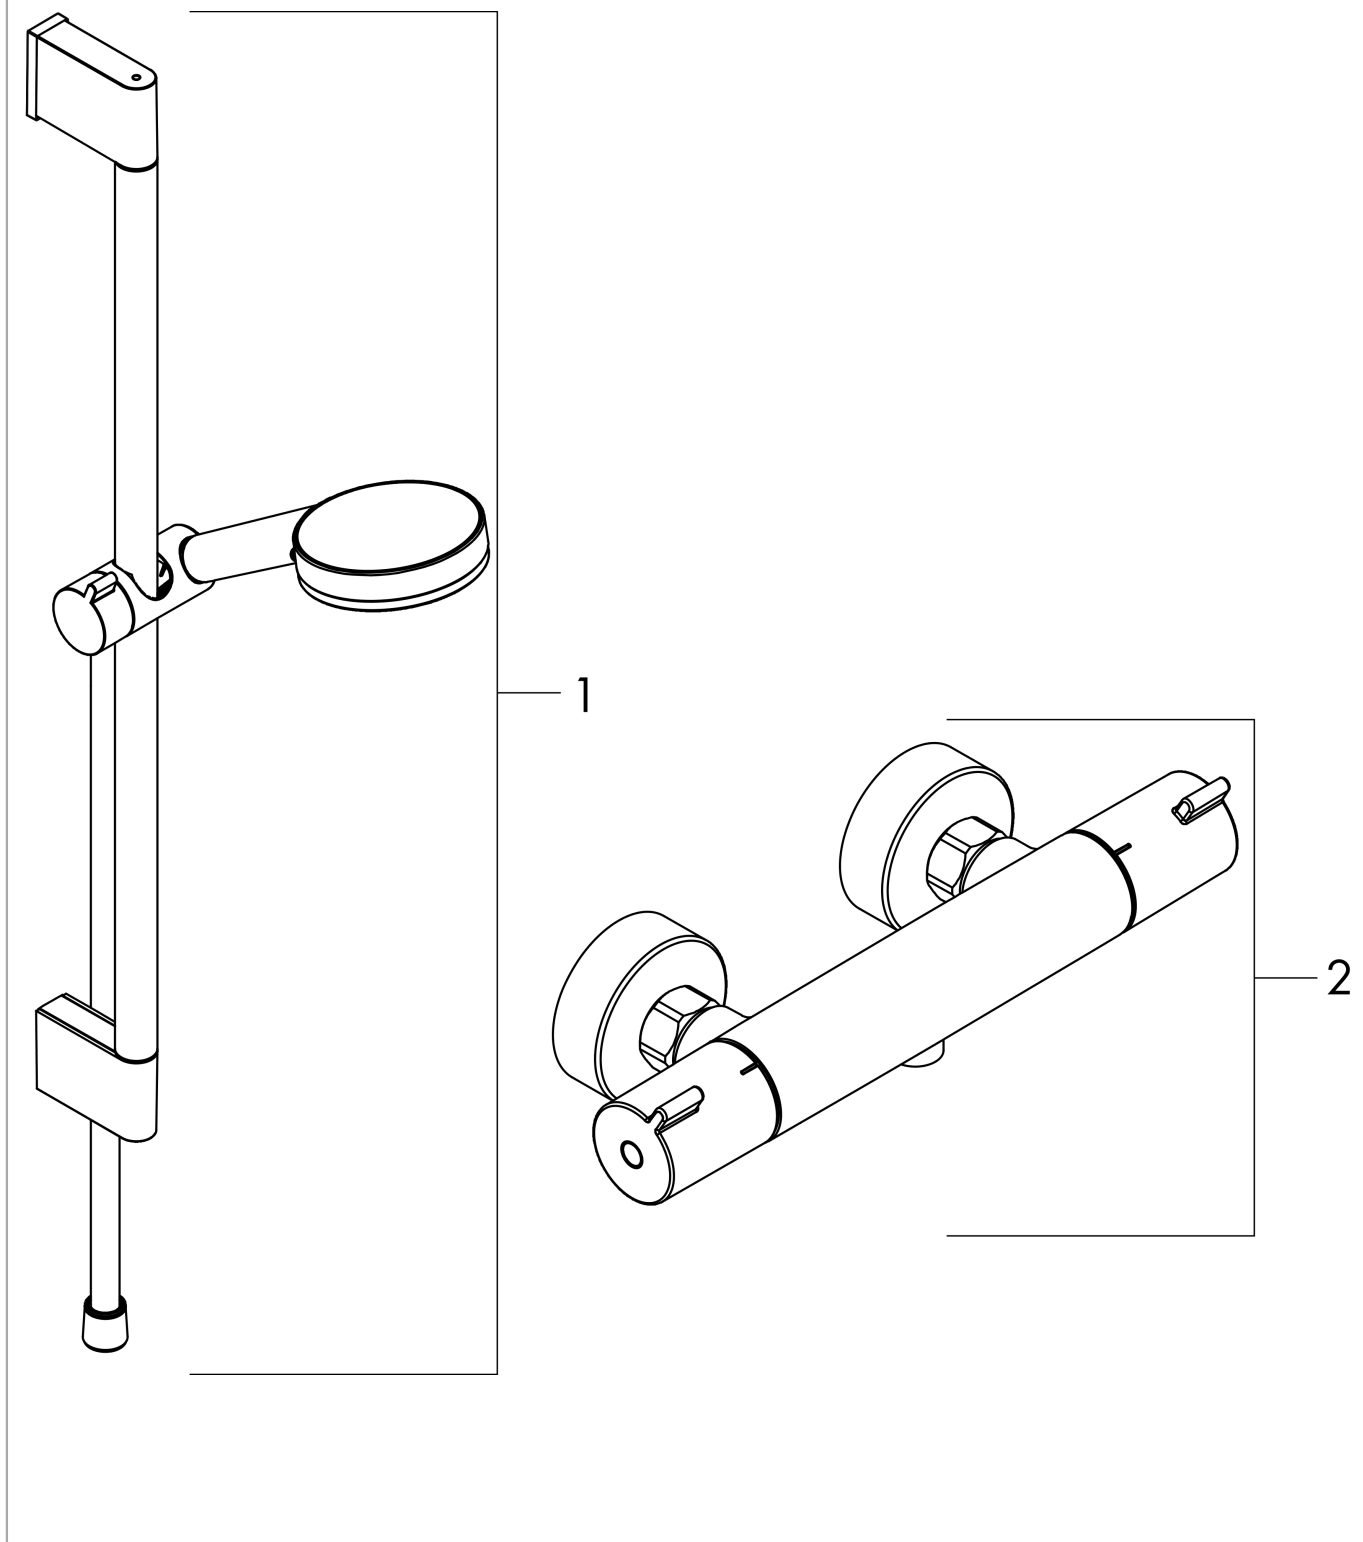

### Schéma d'écoulement

Les valeurs de consommation ont été mesurées dans la pratique, avec les robinetteries correspondantes (thermostat/mélangeur/vanne sous crépi)

**Crometta**  
**Combi douche Vario avec barre 65 cm / Ecostat 1001 CL**  
 Finition: **Blanc/Chromé** Numéro d'article: **27812400**

Exemple de montage

**Crometta**  
**Combi douche Vario avec barre 65 cm / Ecostat 1001 CL**  
Finition: **Blanc/Chromé** Numéro d'article: **27812400**

### Vue éclatée

Année de construction: >04/16

**Crometta**

**Combi douche Vario avec barre 65 cm / Ecostat 1001 CL**

Finition: **Blanc/Chromé**    Numéro d'article: **27812400**

Liste des pièces détachées

Année de construction: >04/16