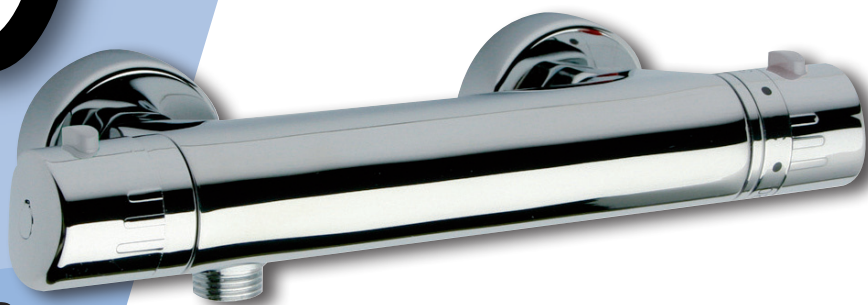

OPSIAL

O'Mix

Mitigeur thermostatique de douche chromé avec raccords

**Confort,
Sécurité,
Économie**

Code

51 437 047

E1 C3 A2 U3 - Qualitel Q5

DESCRIPTIF

- Cartouche thermostatique anti-calcaire avec filtres.
- Ouverture par tête céramique ½ tour.
- Entraxe 150 +/- 20 mm.
- Contrôleur de débit intégré (butée à 50 % du débit).
- Rosaces et raccords excentriques cylindriques M1/2' M3/4'.
- Compatible avec tout type de production d'eau chaude (à partir de 11 l/mm sous 3 bar).

GARANTIE

- L'ensemble de la robinetterie est garanti 5 ans.

Votre agence la plus proche

PSIAL, équipe votre réussite.

OPSIAL

O'Mix

Mitigeur thermostatique bain-douche chromé avec raccords

**Confort,
Sécurité,
Économie**

Code

51 437 039

E3/1 C3 A2 U3 - Qualitel Q5

DESCRIPTIF

- Cartouche thermostatique anti-calcaire avec filtres.
- Ouverture par tête céramique ½ tour.
- Entraxe 150 +/- 20 mm.
- Contrôleur de débit intégré (butée à 50 % du débit).
- Rosaces cylindriques et raccords excentriques en laiton M1/2' M3/4'.
- Inverseur automatique avec départ de douche M1/2'.
- Saillie du bec : 180 mm.
- Compatible avec tout type de production d'eau chaude (à partir de 11 l/mm sous 3 bar).