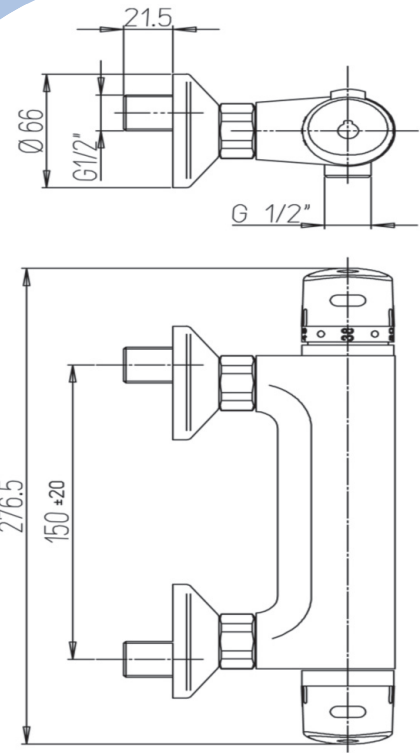

PSIAL

O'Mix

Mitigeur thermostatique de douche chromé avec raccords

NORMES

- La marque **NF** apposée sur un produit atteste que celui-ci est conforme au règlement relatif à la robinetterie. Elle vérifie l'aspect général, la résistance à la corrosion, l'interchangeabilité et la durabilité des produits.
- **L'ACS (Attestation de Conformité Sanitaire)** est une loi française qui s'applique à tous les équipements sanitaires en contact avec l'eau destinée à la consommation humaine. Elle garantit que les matériaux constitutifs de ces équipements ne sont pas susceptibles de dégrader la qualité de l'eau.

GARANTIE

- L'ensemble de la robinetterie est garanti 5 ans.

Votre agence la plus proche

PSIAL, équipe votre réussite.