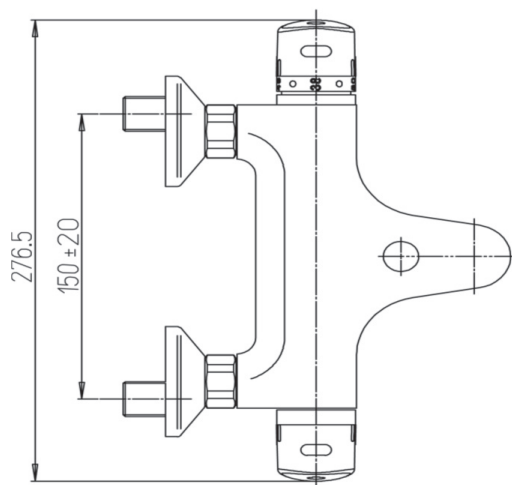

OPSIAL

O'Mix

Mitigeur thermostatique bain-douche chromé avec raccords

NORMES

- La marque **NF** apposée sur un produit atteste que celui-ci est conforme au règlement relatif à la robinetterie. Elle vérifie l'aspect général, la résistance à la corrosion, l'interchangeabilité et la durabilité des produits.
- **L'ACS (Attestation de Conformité Sanitaire)** est une loi française qui s'applique à tous les équipements sanitaires en contact avec l'eau destinée à la consommation humaine. Elle garantit que les matériaux constitutifs de ces équipements ne sont pas susceptibles de dégrader la qualité de l'eau.

GARANTIE

- L'ensemble de la robinetterie est garanti 5 ans.

Votre agence la plus proche

OPSIAL, équipe votre réussite.