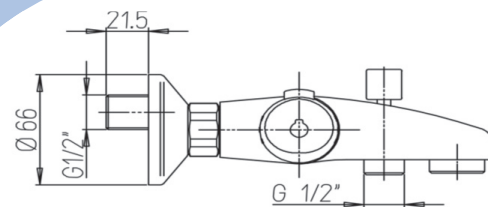

OPSIAL

O'Mix

Mitigeur thermostatique bain-douche chromé avec raccords

NORMES

- La marque **NF** apposée sur un produit atteste que celui-ci est conforme au règlement relatif à la robinetterie. Elle vérifie l'aspect général, la résistance à la corrosion, l'interchangeabilité et la durabilité des produits.
- **L'ACS (Attestation de Conformité Sanitaire)** est une loi française qui s'applique à tous les équipements sanitaires en contact avec l'eau destinée à la consommation humaine. Elle garantit que les matériaux constitutifs de ces équipements ne sont pas susceptibles de dégrader la qualité de l'eau.

GARANTIE

- L'ensemble de la robinetterie est garanti 5 ans.

Votre agence la plus proche

OPSIAL, équipe votre réussite.