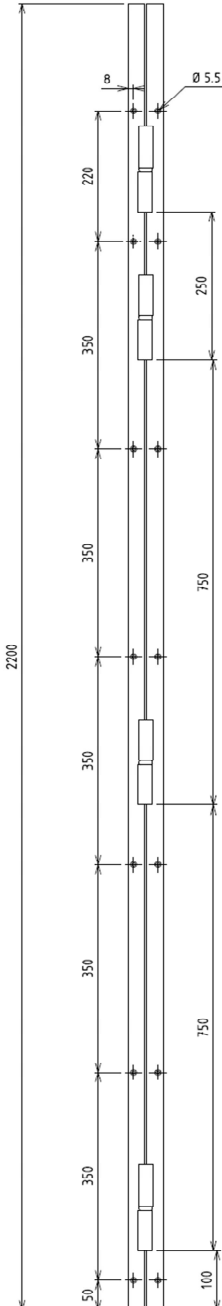

# BARRE DE PIVOTEMENT PLATE

**Réf: 12088**

Plat de largeur 25mm

Matiere: Acier 50/10

Percée fraisée

4 paumelle Maroc à billes ht 140mm

Hauteur 2200mm

Conditionnement: Tube carton 1 piece

Hauteur	Sens	Finition	Code
2200	Droite	Acier Brut	12088D00
2200	Gauche	Acier Brut	12088G00
2200	Droite	Laquée Blanc	12088D01
2200	Gauche	Laquée Blanc	12088G01
2200	Droite	Laquée Marron	12088D02
2200	Gauche	Laquée Marron	12088G02

**12088  
A GAUCHE**

**12088  
A DROITE**