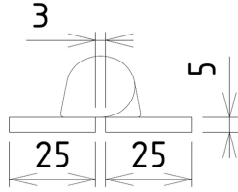

# BARRE DE PIVOTEMENT PLATE

**Réf: 12088**

Plat de largeur 25mm

Matiere: Acier 50/10

Percée fraisée

4 paumelle Maroc à billes ht 140mm

Hauteur 2200mm

Conditionnement: Tube carton 1 piece

Hauteur	Sens	Finition	Code
2200	Droite	Acier Brut	12088D00
2200	Gauche	Acier Brut	12088G00
2200	Droite	Laquée Blanc	12088D01
2200	Gauche	Laquée Blanc	12088G01
2200	Droite	Laquée Marron	12088D02
2200	Gauche	Laquée Marron	12088G02