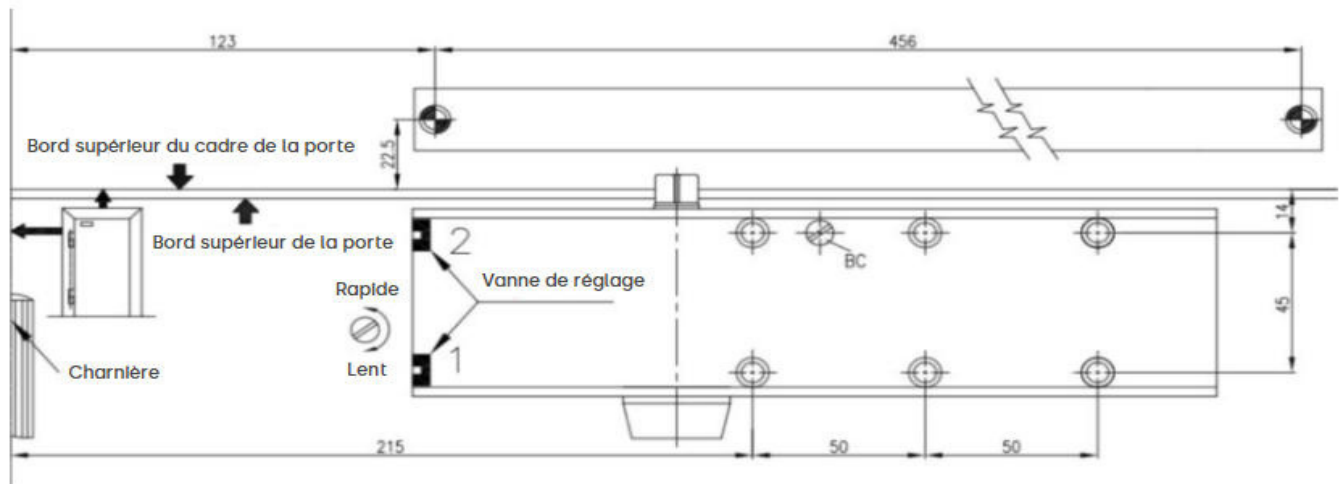

dormakaba TS 80

Ferme-porte 3EN, bras à glissière

Avantages

- Ferme-porte plumier livré avec son bras à glissière
- Vitesse et à-coup final réglable assurant un contrôle précis de la fermeture de la porte.
- Freinage à l'ouverture réglable préservant l'intégrité de la porte en cas d'utilisation inappropriée ou de prise au vent.

Packaging complet

- Ferme-porte
- Bras glissière
- Visserie

Schéma technique

Données et caractéristiques

- Marquage : CE
- Puissance du ferme-porte : 3 EN
- Durabilité par endurance : testé 500 000 cycles
- Fonction : vitesse de fermeture et à-coup final réglable
- Freinage à l'ouverture : réglable
- Type de bras : Glissière
- Ouverture maximale : 180°
- Technologie : crémaillère et pignon
- Matériau du corps : aluminium moulé sous pression
- Matériau du bras : acier
- Norme : conformité à la EN 1154
- Application : adapté aux portes métal, bois et coupe feu
- Largeur de la porte (max.) : 950 mm
- Poids de la porte (max.) : 65 kg
- Finition : Argent, Blanc, Noir
- Garantie : 5 ans

Puissance du ferme porte	Poids de la porte recommandé (kg)	Largeur maximale de la porte (mm)
3 EN	40-65	950

Code d'article	Référence commerciale	Code EAN
22 376 501	TS 80 - Argent (RAL 9006) 3 EN	4048442697217
22 376 511	TS 80 - Blanc (RAL 9016) 3 EN	4048442697224
22 376 519	TS 80 - Noir (RAL 9005) 3 EN	4048442697231