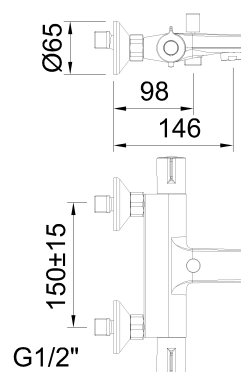

clever

G R I F F E R I A

RÉF: 61524

DESCRIPTION: Mitigeur bain-douche thermostatique avec aérateur et inverseur automatique.

SERIE: S12 URBAN

GAMME: STYLES PRO

EAN: 8425144256342

NORME: UNE 19703, UNE-EN 1111

IMAGE DU PRODUIT:

DESSIN TECHNIQUE:

E3/1 C2 A1 U3
Produit bénéficiant de la certification NF 077
CSTB

FINITION:

Chromé

GARANTIE:

CERTIFICATIONS:

Belg 23/059/27.5

TECHNOLOGIES:

Tête/Cartouche inverseur avec disques céramiques

50% Cartouche avec 2 positions d'ouverture

Système de sécurité pour thermostatique

clever

G R I F E R I A

VUE ÉCLATÉE: