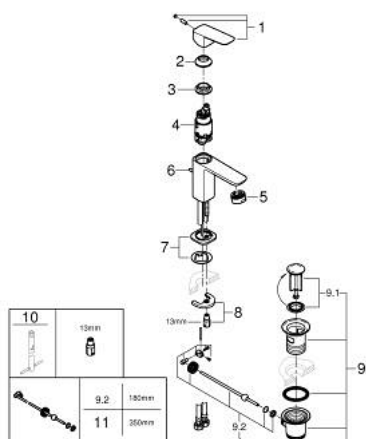

10 173 024 30 **CUBEO MITIGEUR MONOCOMMANDE LAVABO**
TAILLE S

DESCRIPTION DU PRODUIT

- Colour: Matt Black
- Monotrou sur plage
- Levier de commande métallique
- GROHE SilkMove Cartouche en céramique 28 mm
- EcoMode Économie d'énergie
- Limiteur de débit ajustable
- Limiteur de température ajustable
- GROHE Économie d'eau Consommation d'eau réduite, jet parfait
- Débit maximum à 3 bars : 5l/min
- GROHE FastFixation installation rapide
- Tirette et garniture de vidage 1-1/4"
- Flexibles de raccordement souples

NORMS & APPROVALS NF - Classement E00 Ch3 A3 U3

10 173 024 30 CUBEO MITIGEUR MONOCOMMANDE LAVABO TAILLE S

PIÈCES DÉTACHÉES, janvier 2023 – now

- 1: levier (Référence 1060182430)
- 2: capot (Référence 465812430)
- 3: Bague de fixation (Référence 07419000)
- 4: cartouche (Référence 1060179990)
- 5: Mousseur (Référence 481592430)
- 6: tirette de vidage (Référence 659362430)
- 7: rosace (Référence 1060152430)
- 8: Fixation M26x1,5 (Référence 46249000)
- 9: Garniture de vidage 1 1/4" (Référence 289102430)
- 9.1: Clapet de vidage (Référence 071822430)
- 9.2: Tige et rotule de vidage (Référence 07052000)
- 10: Clé à tube SW 46 mm de 400 mm (Référence 19017000)*
- 11: Tige et rotule de vidage (Référence 07341000)*