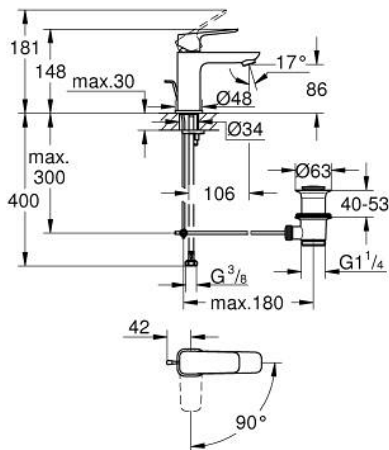

10 173 024 30 **CUBEO MITIGEUR MONOCOMMANDE LAVABO**
TAILLE S

DESCRIPTION DU PRODUIT

- Colour: Matt Black
- Monotrou sur plage
- Levier de commande métallique
- GROHE SilkMove Cartouche en céramique 28 mm
- EcoMode Économie d'énergie
- Limiteur de débit ajustable
- Limiteur de température ajustable
- GROHE Économie d'eau Consommation d'eau réduite, jet parfait
- Débit maximum à 3 bars : 5l/min
- GROHE FastFixation installation rapide
- Tirette et garniture de vidage 1-1/4"
- Flexibles de raccordement souples

NORMS & APPROVALS NF - Classement E00 Ch3 A3 U3

10 173 024 30 CUBEO MITIGEUR MONOCOMMANDE LAVABO TAILLE S

PIÈCES DÉTACHÉES, janvier 2023 – now

- 1: levier (Référence 1060182430)
- 2: capot (Référence 465812430)
- 3: Bague de fixation (Référence 07419000)
- 4: cartouche (Référence 1060179990)
- 5: Mousseur (Référence 481592430)
- 6: tirette de vidage (Référence 659362430)
- 7: rosace (Référence 1060152430)
- 8: Fixation M26x1,5 (Référence 46249000)
- 9: Garniture de vidage 1 1/4" (Référence 289102430)
- 9.1: Clapet de vidage (Référence 071822430)
- 9.2: Tige et rotule de vidage (Référence 07052000)
- 10: Clé à tube SW 46 mm de 400 mm (Référence 19017000)*
- 11: Tige et rotule de vidage (Référence 07341000)*