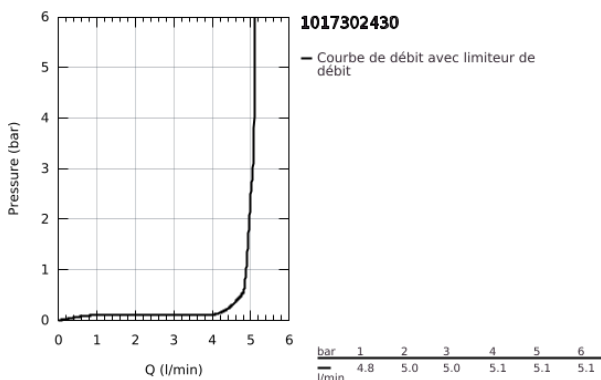

10 173 024 30 **CUBEO MITIGEUR MONOCOMMANDE LAVABO**
TAILLE S

DESCRIPTION DU PRODUIT

- Colour: Matt Black
- Monotrou sur plage
- Levier de commande métallique
- GROHE SilkMove Cartouche en céramique 28 mm
- EcoMode Économie d'énergie
- Limiteur de débit ajustable
- Limiteur de température ajustable
- GROHE Économie d'eau Consommation d'eau réduite, jet parfait
- Débit maximum à 3 bars : 5l/min
- GROHE FastFixation installation rapide
- Tirette et garniture de vidage 1-1/4"
- Flexibles de raccordement souples

NORMS & APPROVALS NF - Classement E00 Ch3 A3 U3

10 173 024 30 CUBEO MITIGEUR MONOCOMMANDE LAVABO TAILLE S

PIÈCES DÉTACHÉES, janvier 2023 – now

- 1: levier (Référence 1060182430)
- 2: capot (Référence 465812430)
- 3: Bague de fixation (Référence 07419000)
- 4: cartouche (Référence 1060179990)
- 5: Mousseur (Référence 481592430)
- 6: tirette de vidage (Référence 659362430)
- 7: rosace (Référence 1060152430)
- 8: Fixation M26x1,5 (Référence 46249000)
- 9: Garniture de vidage 1 1/4" (Référence 289102430)
- 9.1: Clapet de vidage (Référence 071822430)
- 9.2: Tige et rotule de vidage (Référence 07052000)
- 10: Clé à tube SW 46 mm de 400 mm (Référence 19017000)*
- 11: Tige et rotule de vidage (Référence 07341000)*