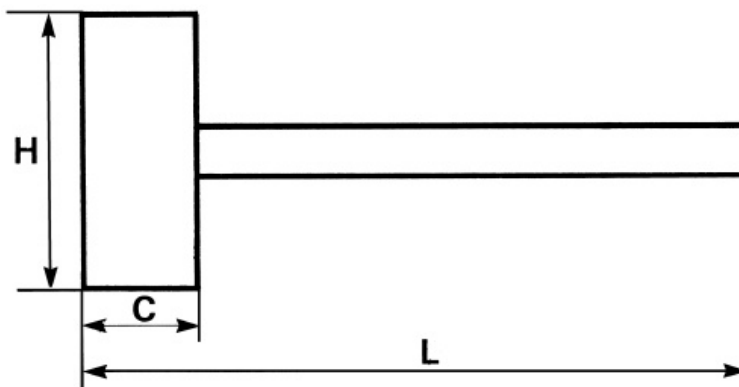

321-C

Maillet caoutchouc

MARTELLERIE

Description

Manche bois dur.

Dureté Shore 75.

Données techniques

Référence	321-C	H mm	100
C mm	56.5 à 68	L mm	340
Poids g	450	Garantie	Garantie SAM OUTIL