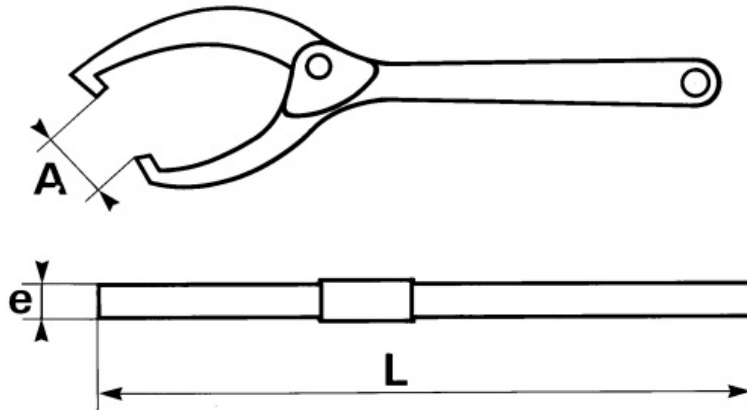

Données techniques

Référence	115	A mm	50 à 140
e mm	7,5	L mm	320
L"	13	Poids g	470
Garantie	Garantie SAM OUTIL		

Découvrez tous nos produits dans nos catalogues en ligne