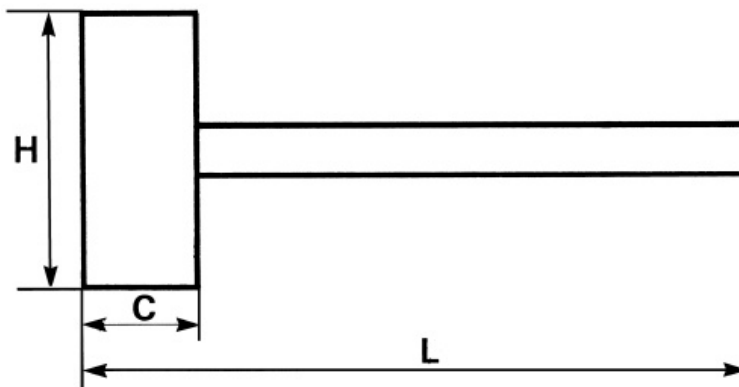

293-...

Massettes cuivre manche hickory

MARTELLERIE

Description

Angles abattus.

Manche bois hickory.

Pour une frappe puissante sans marquer la surface.

Données techniques

Caractéristiques de l'article référence : 293-2

H mm	85	C mm	25
L mm	280	Poids g	600
Garantie	Garantie SAM OUTIL		

Caractéristiques de l'article référence : 293-4

H mm	85	C mm	35
L mm	305	Poids g	1050
Garantie	Garantie SAM OUTIL		