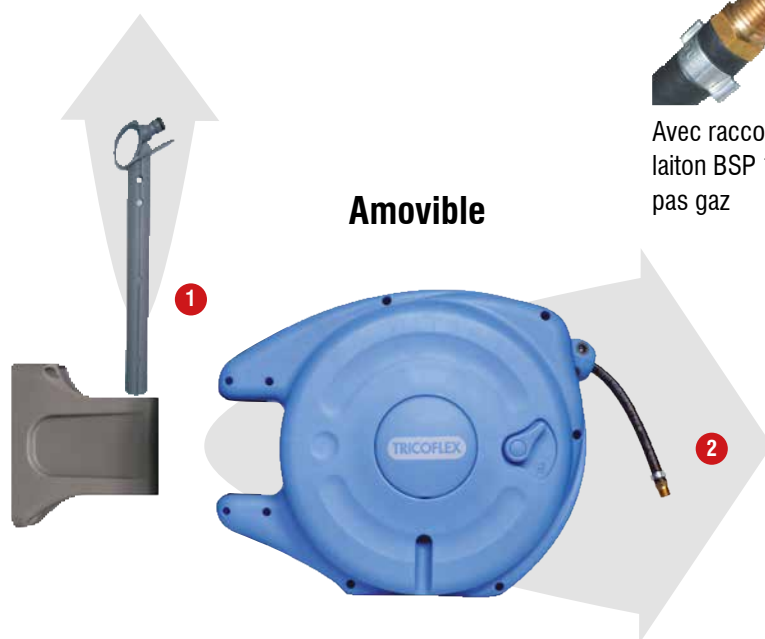

## Dévidoir automatique pour l'air comprimé

Equipé du tuyau  
**SUPER  
NOBELAIR® SOFT**

Coque  
et support mural  
ultra résistants en  
polypropylène

Avec système  
de verrouillage  
sécurisé

Avec raccords  
laiton BSP 1/4"  
pas gaz

Ateliers de maintenance

Garages

Usines d'assemblage

Industries de process

Menuiserie et ébénisterie

**Amovible**

**Orientable à 180°**

10 m  
+ 1,5 m\*