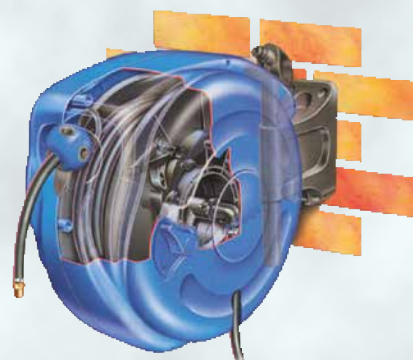

Amovible

Orientable à 180°