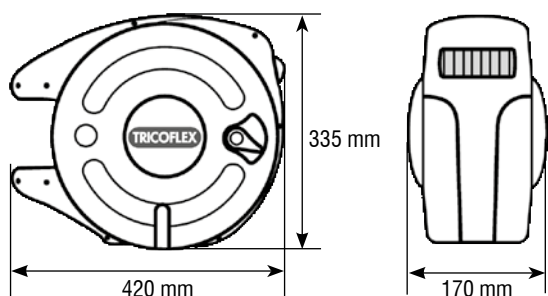

Avec système
de verrouillage
sécurisé

Avec raccords
laiton BSP 1/4"
pas gaz

Ateliers de maintenance

Garages

Usines d'assemblage

Industries de process

Menuiserie et ébénisterie