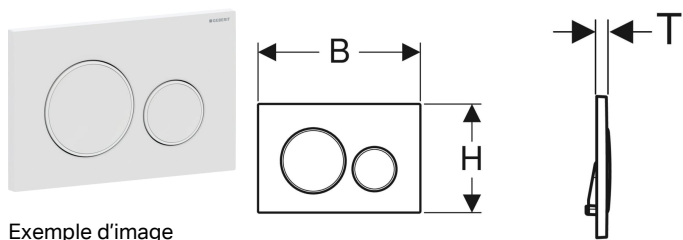

Plaque de déclenchement Geberit Sigma20 pour rinçage double touche

Exemple d'image

Utilisation

- Pour le déclenchement du rinçage des réservoirs à encastrer Sigma

Caractéristiques

- Déclenchement frontal

- Tiges de déclenchement à isolation phonique, ajustement rapide sans outils

Caractéristiques techniques

Force de déclenchement (N) max. | 20 N

Contenu de la livraison

- Cadre de fixation
- 2 boulons d'écartement
- 2 tiges de déclenchement

N° de réf.	Couleur / surface	Matériau	B	H	T
115.882.01.1	Plaque et touches : blanc mat laqué, revêtement facile à nettoyer Anneaux design : blanc	Matière synthétique	24.6 cm	16.4 cm	1.2 cm
115.882.11.1	Plaque et touches : blanc Anneaux design : blanc mat	Matière synthétique	24.6 cm	16.4 cm	1.2 cm
115.882.14.1	Plaque et touches : noir mat laqué, revêtement facile à nettoyer Anneaux design : chromé brillant	Matière synthétique	24.6 cm	16.4 cm	1.2 cm
115.882.16.1	Plaque et touches : noir mat laqué, revêtement facile à nettoyer Anneaux design : noir	Matière synthétique	24.6 cm	16.4 cm	1.2 cm
115.882.DW.1	Plaque et touches : noir Anneaux design : noir mat	Matière synthétique	24.6 cm	16.4 cm	1.2 cm
115.882.JQ.1	Plaque et touches : chromé mat laqué, revêtement facile à nettoyer Anneaux design : chromé brillant	Matière synthétique	24.6 cm	16.4 cm	1.2 cm
115.882.JT.1	Plaque et touches : blanc mat laqué, revêtement facile à nettoyer Anneaux design : chromé brillant	Matière synthétique	24.6 cm	16.4 cm	1.2 cm
115.882.KH.1	Plaque et touches : chromé brillant Anneaux design : chromé mat	Matière synthétique	24.6 cm	16.4 cm	1.2 cm
115.882.KJ.1	Plaque et touches : blanc Anneaux design : chromé brillant	Matière synthétique	24.6 cm	16.4 cm	1.2 cm
115.882.KK.1	Plaque et touches : blanc Anneaux design : doré	Matière synthétique	24.6 cm	16.4 cm	1.2 cm
115.882.KM.1	Plaque et touches : noir Anneaux design : chromé brillant	Matière synthétique	24.6 cm	16.4 cm	1.2 cm
115.882.SN.1	Plaque et touches : brossé, revêtement facile à nettoyer Anneaux design : poli	Acier inoxydable	24.6 cm	16.4 cm	1.2 cm

Accessoires

- Tiroir pour stick de nettoyage Geberit DuoFresh, pour réservoir à encastrer Sigma 12 cm
- Tiroir pour stick de nettoyage Geberit DuoFresh, pour réservoir à encastrer Sigma 8 cm
- Module Geberit DuoFresh avec déclenchement automatique, pour réservoir à encastrer Sigma 12 cm
- Module Geberit DuoFresh avec déclenchement automatique et tiroir pour stick de nettoyage Geberit DuoFresh, pour réservoir à encastrer Sigma 12 cm
- Module Geberit DuoFresh avec déclenchement manuel, pour réservoir à encastrer Sigma 12 cm
- Module Geberit DuoFresh avec déclenchement manuel et tiroir pour stick de nettoyage Geberit DuoFresh, pour réservoir à encastrer Sigma 12 cm