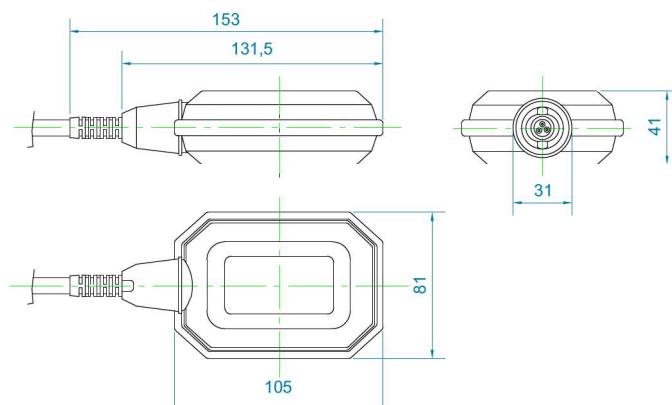

¹ - accessorio non incluso - not included accessory - accesorio excluido - accessoire non inclus - Zubehör ist nicht im Lieferumfang enthalten - не входит аксессуар