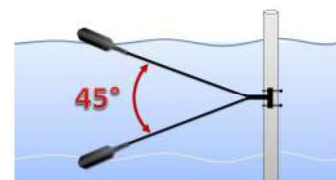

¹ - accessorio non incluso - not included accessory - accesorio excluido - accessoire non inclus - Zubehör ist nicht im Lieferumfang enthalten - не входит аксессуар