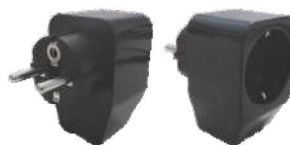

Spina intermedia Schuko¹
Schuko piggyback plug¹
Enchufe Schuko intermedio¹
Fiche intermédiaire Schuko¹
Schuko-zwischenstecker¹
Промежуточная розетка Schuko¹

Cavo - Cable
Cable - Câble
Kable - Кабель

0,52 - 3 - 5 - 10 - 15 -
20 m

H07 RN-F 3G1 - Ø 8,8mm (1 function)
H05 RN-F 3X1 - Ø 7,5mm (2 functions)
H07 RN8-F 3G1 - Ø 8,8mm (1 function)
H07 RN-F 3G1 Oil Res. - Ø 8,8mm (1 func.)
SJTW 3X16 AWG

Corpo - Casing
Cuerpo - Corps
Körper - Корпус

Polipropilene - Polypropylene
Polipropileno - Polypropylène
Polypropylen - Полипропилен

Alimentazione - Power Supply
Alimentación - Alimentation électrique
Stromversorgung - Электропитание

max.10(8)A 250V

Angolo di attivazione - Activation angle
Ángulo de activación - Angle d'activation
Aktivierungswinkel - угол подключения

45°

Profondità - Depth
Profundidad - Profondeur
Tiefe - Глубина

max.10m - 32,8ft

Temperatura - Temperature
Temperatura - Température
Temperatur - Температура

max.+50°C (+122°F)

Grado di protezione - Protection Grade
Grado de protección - Degré de protection
Schutzgrad - Класс защиты

IP 68

Classe - Class
Classe - Classe
Klasse - класс

I - II

Certificazioni - Certification
Certificaciones - Homologations
Zulassungen - Сертификация