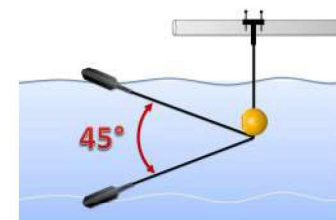

¹ - accessorio non incluso - not included accessory - accesorio excluido - accessoire non inclus - Zubehör ist nicht im Lieferumfang enthalten - не входит аксессуар