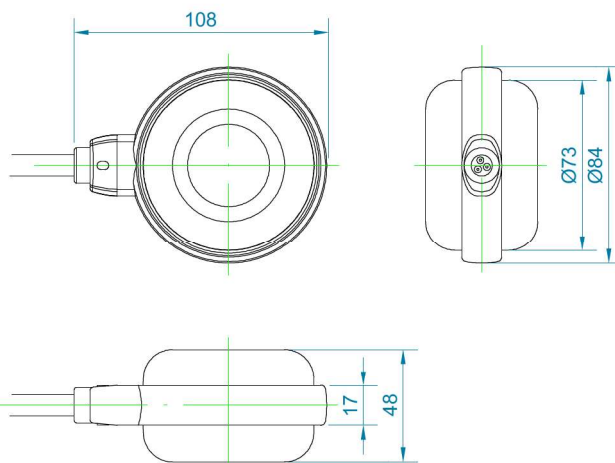

¹ - accessorio non incluso - not included accessory - accesorio excluido - accessoire non inclus - Zubehör ist nicht im Lieferumfang enthalten - не входит аксессуар