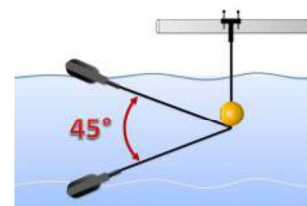

¹ - accessorio non incluso - not included accessory - accesorio excluido - accessoire non inclus - Zubehör ist nicht im Lieferumfang enthalten - не входит аксессуар