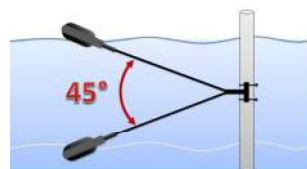

¹ - accessorio non incluso - not included accessory - accesorio excluido - accessoire non inclus - Zubehör ist nicht im Lieferumfang enthalten - не входит аксессуар