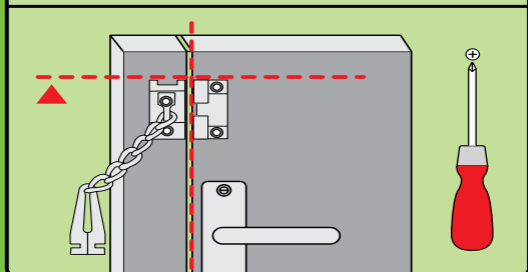

Chain

Ø 3,5mm

Position
repos

Position sécurité

socona

Créateur depuis 1960
d'accessoires pour fenêtres,
portes et intérieur

www.socona.fr