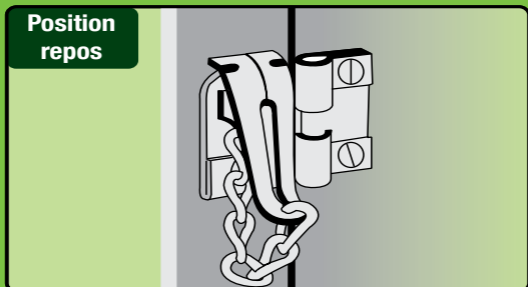

Chain

Ø 3,5mm

Position
repos

Position sécurité

socona

Créateur depuis 1960
d'accessoires pour fenêtres,
portes et intérieur

www.socona.fr