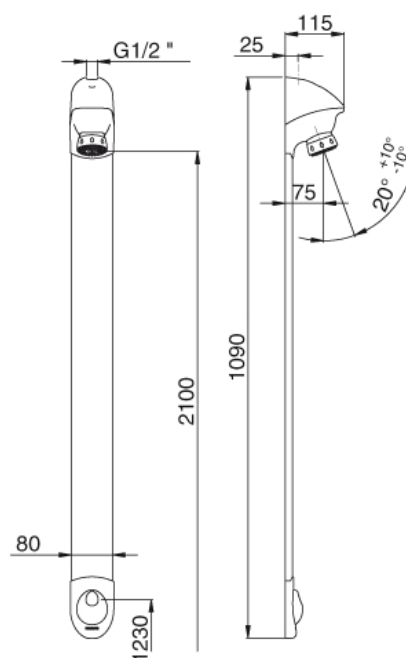

**Gamme :** Robinet simple temporisée pour douche

**Réf :** 27400 - PRESTO DL 400 SE® applique

> **Pression d'utilisation recommandée :**

- 1 à 5 bars

> **Débit :**

- 6 l/mn à 3 bars par régulateur de débit intégré
- Dispositif anti-coup de bélier
- Pomme de douche fixe à grille orientable et picots anticalcaire

> **Durée d'écoulement :**

- 30 secondes (-10/+5 s.)

> **Alimentation hydraulique :**

- G 1/2" (15x21) par le haut sur robinet d'arrêt droit MF

> **Matière et couleur de finition :**

- Corps en métal moulé injecté
- Profilé extrudé en alliage Aluminium-Magnésium-Silicium 6060