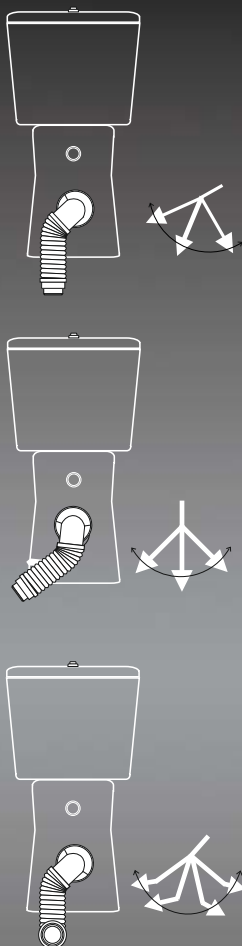

MULTIPIPE

Réf : 214-MULTIPIPE

WC SUR PIED

L 235 à 380 mm

MONTAGE ADAPTABLE

Emboîter le manchon supérieur sur la céramique.

Rattraper les décalages en donnant la forme au tube en respectant les règles de pente d'évacuation.

Coller le manchon inférieur dans l'attente d'évacuation avec colle PVC-PVC.

LES AUTRES PRODUITS

MULTIFORME
214-MULTIFORME

MULTIBATI
214-MULTIBATI

MANCHETTES
214-002 214-008
214-005 214-004

TUBE EXTENSIBLE

Évacuation rapide

Étanchéité parfaite

Adaptation à toutes les situations

Manipulation aisée, montage rapide

Forme spiralée + intérieur lisse

Gardant sa forme + manchons sans contrainte

Compressible + allongeable + orientable