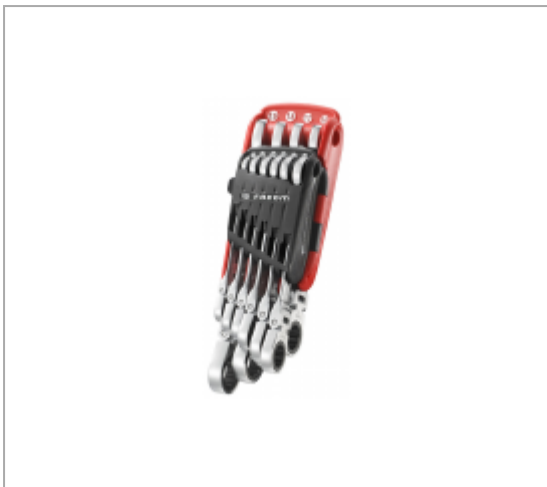

BF - JEUX DE CLÉS MIXTES À CLIQUET ARTICULÉE MÉTRIQUES OU EN POUCES SUR ÉTUI PORTATIF

Description :

- Productivité et sécurité = Vite rangé, vite repéré, toujours avec vous.
- Résistant aux produits chimiques et aux chocs.

Références :

	A ["]	A [MM]	CONTENANT	CONTENU	[KG]
467BF.JP12		7 - 8 - 10 - 11 - 12 - 13 - 14 - 15 - 16 - 17 - 18 - 19		Etui : CK.467BJP12	1.500
467BF.JPU8	5/16 - 3/8 - 7/16 - 1/2 - 9/16 - 5/8 - 11/16 - 3/4		Étui portatif : CK.467BJP10.		1.25
467BF.JP10		8 - 10 - 11 - 12 - 13 - 14 - 16 - 17 - 18 - 19	Etui portatif : CK.467BJP10		1.300