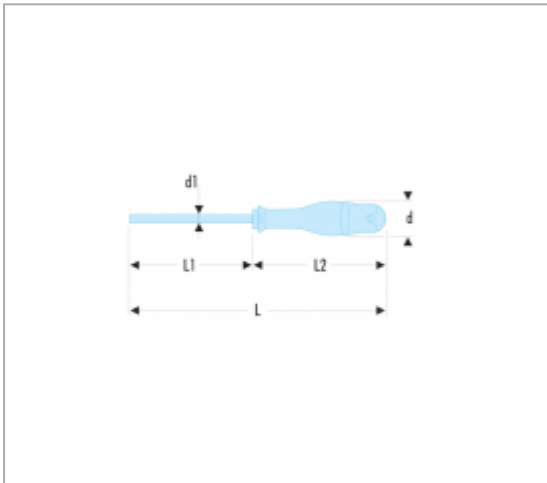

AWHH - CLÉS MÂLES 6 PANS EMMANCHÉES

Description :

- Manche ergonomique bi-matière PROTWIST® pour un vissage confortable et puissant.

Références :

|  | D [MM] | L [MM] | L2 [MM] | 6 PANS [MM] | [G] |
|---|--------|--------|---------|-------------|-----|
| AWHH2,5X75 | 19 | 169 | 94 | 2,5 | 33 |
| ATWHH2X75 | 19 | 169 | 94 | 2,0 | 31 |
| ATWHH3X75 | 19 | 169 | 94 | 3,0 | 35 |
| ATWHH4X75 | 25 | 178 | 103 | 4,0 | 45 |
| ATWHH5X100 | 30 | 209 | 109 | 5,0 | 80 |
| ATWHH6X100 | 36 | 220 | 120 | 6,0 | 120 |
| ATWHH8X100 | 36 | 220 | 120 | 8,0 | 180 |