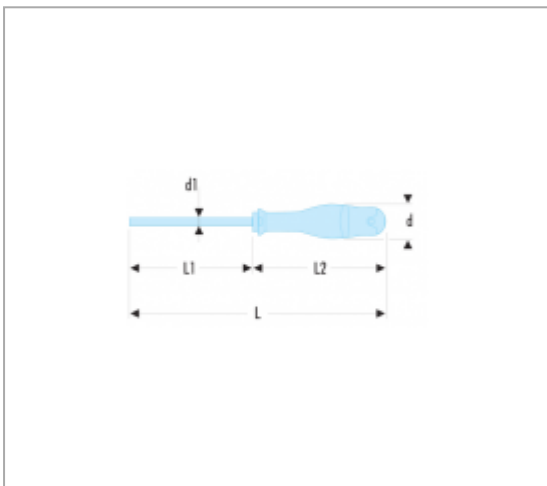

AWSH - CLÉS MÂLES 6 PANS EMMANCHÉES À TÊTE SPHÉRIQUE

Description :

- La tête sphérique permet un vissage rapide jusqu'à un angle de 30°.
- Manche ergonomique bi-matière PROTWIST® pour un vissage confortable et puissant.

Références :

	D [MM]	D1 X L1 [MM]	L [MM]	L2 [MM]	6 PANS [MM]	[G]
AWSH2,5X75	19	2,5 x 75	169	94	2,5	33
ATWSH2X75	19	2,0 x 75	169	94	2,0	31
ATWSH3X75	19	3,0 x 75	169	94	3,0	35
ATWSH4X75	25	4,0 x 75	178	103	4,0	45
ATWSH5X100	30	5,0 x 100	208	109	5,0	80
ATWSH6X100	36	6,0 x 100	220	120	6,0	120
ATWSH8X100	36	8,0 x 100	220	120	8,0	180