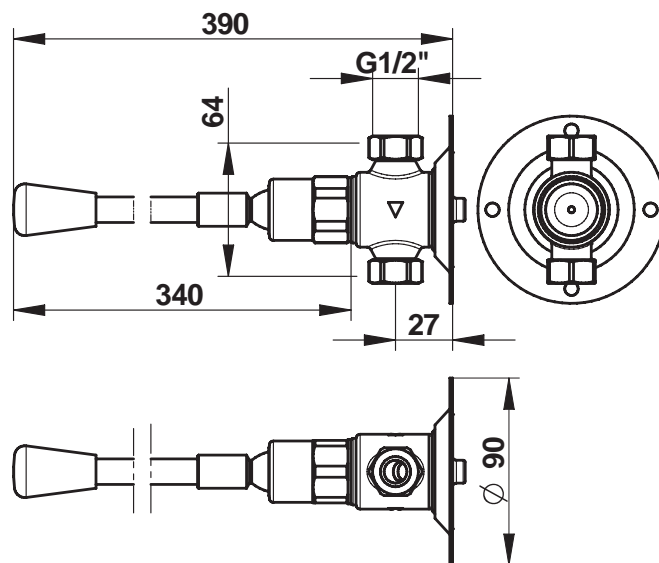

Gamme : Robinet simple temporisé pour lavabo
Réf : 31683 - PRESTO 712 à commande fémorale

> Pression d'utilisation recommandée :

- 1 à 5 bars

> Débit :

- 6 l/mn à 3 bars - Réglage 4 positions
- Dispositif anti-coup de bélier

> Durée d'écoulement :

- 15 secondes \pm 5 secondes

> Fonctionnement :

- Par simple action du genou sur la commande omnidirectionnelle (déclenchement souple)

> Alimentation hydraulique :

- Alimentation en ligne en eau froide, chaude ou pré-mitigée
- Arrivée et sortie mâle 1/2" (15x21)

> Résistance thermique :

- Ce robinet résiste à une température de 75°C durant 30 minutes dans le cadre de chocs thermiques

> Sécurité :

- Repère par point de couleur inusable et indémontable (bleu ou rouge)

> Livré avec :

- 1 Joint d'écrou
- 1 Écrou raccord
- 2 pions, bleu et rouge

> Normes / Agréments :

- Corps en laiton conforme aux normes NF EN1982 / NF EN12164 / NFEN12165
- Traitement de surface Nickel-Chrome selon NF EN12540
- Résistance au brouillard salin neutre (NSS) : 200 h selon NF ISO 9227
- Classe acoustique II