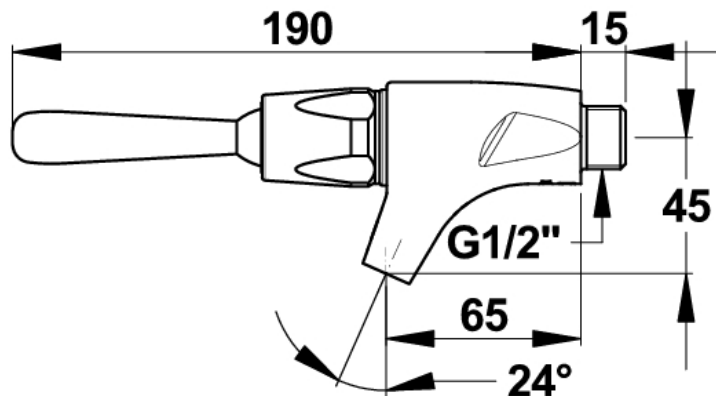

**Gamme :** Robinet simple temporisé pour lavabo

**Réf :** 63910 - PRESTO 704 mural

**> Pression d'utilisation recommandée :**

- 1 à 5 bars

**> Débit :**

- 3 l/mn à 3 bars - Réglage 4 positions
- Dispositif anti-coup de bélier

**> Durée d'écoulement :**

- 15 secondes ± 5 secondes

**> Fonctionnement :**

- Par simple action sur la manette omnidirectionnelle (déclenchement souple)

**> Alimentation hydraulique :**

- Mâle G 1/2" (15x21) en eau froide, chaude ou pré-mitigée

**> Résistance thermique :**

- Ce robinet résiste à une température de 75°C durant 30 minutes dans le cadre de chocs thermiques

**> Sécurité :**

- Repère par point de couleur inusable et indémontable (bleu ou rouge)

**> Livré avec :**

- 2 pions, bleu et rouge

**> Normes / Agréments :**

- Classe acoustique II
- Corps en laiton conforme aux normes NF EN1982 / NF EN12164 / NF EN12165
- Traitement de surface Nickel-Chrome selon NF EN12540
- Résistance au brouillard salin neutre (NSS) : 200 h selon NF ISO 9227