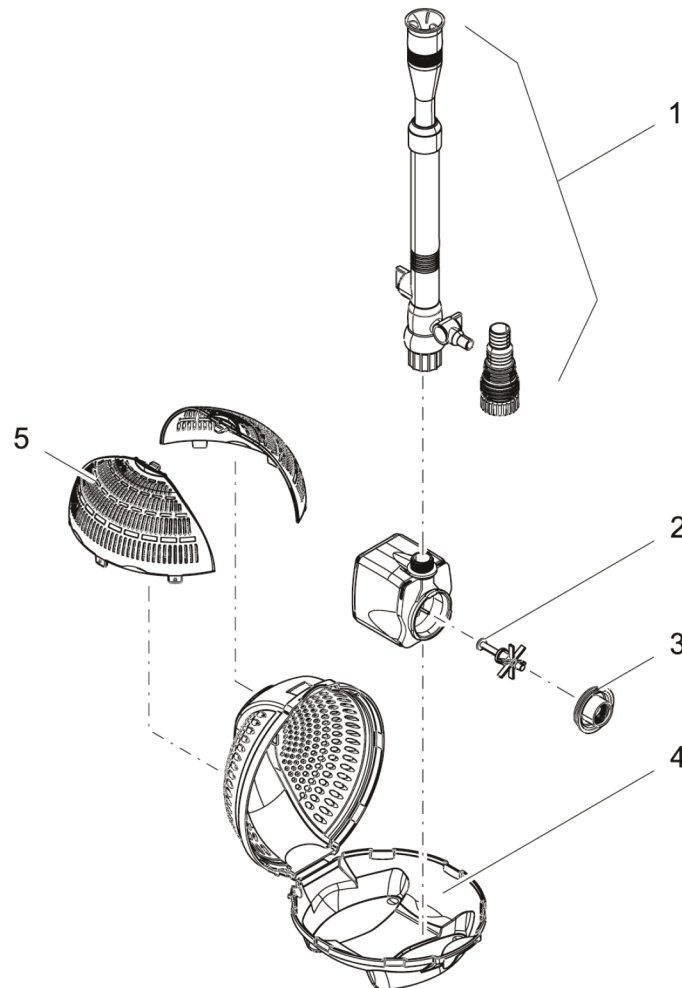

57122 PondoVario 1000

57123 PondoVario 1500

57124 PondoVario 2500

Pos.	Produkt	Artikelnr.	Ersatzteil
1	Pontec PondoVario 1000 -1500	28224	Beipack Pontec Düsen-set
2	Pontec PondoVario 1000	28351	Ersatzrotor Pumpe 1000 ASE
	Pontec PondoVario 1500	28352	Ersatzrotor Pumpe 1500 ASE
	Pontec PondoVario 2500	35755	Ersatzrotor Pumpe 2500 ASE
3	Pontec PondoVario 1000	28073	Pumpengehäuse 1000 ASE
	Pontec PondoVario 1500	35769	BG Pumpengehäuse ASE 1500
	Pontec PondoVario 2500	28948	Pumpengehäuse 2500 ASE
4	Pontec PondoVario 1000 -1500	28636	Filtergehäuse grob neutral
5	Pontec PondoVario 1000 -1500	27980	Filterschale fein PondoVario 1000- 2500