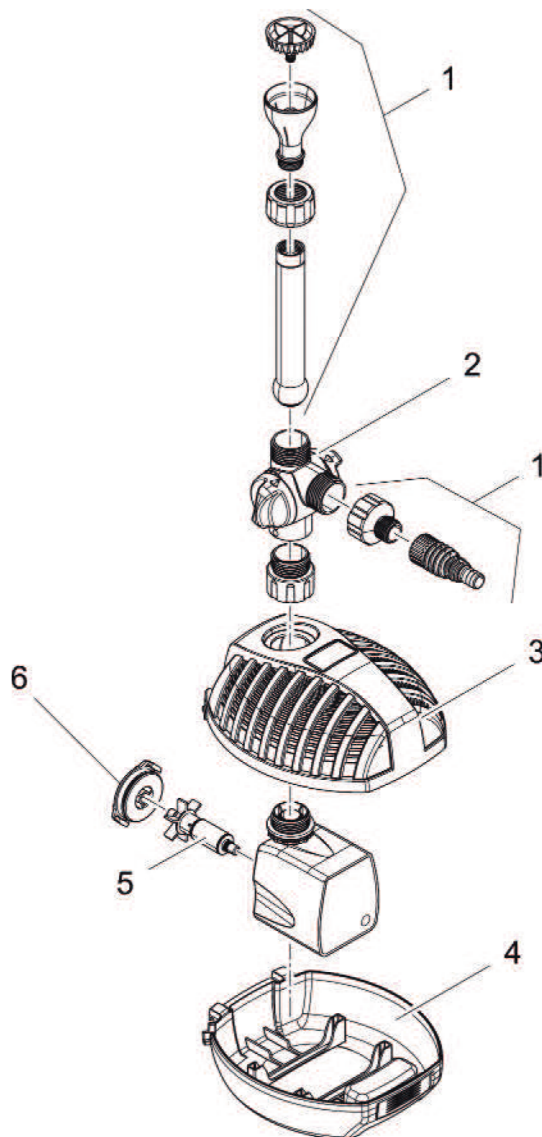

Artikelnr. Référence	Product Produit
43041	Aquarius Fountain Set Classic 750
57399	Aquarius Fountain Set Classic 1000
57400	Aquarius Fountain Set Classic 1500
57401	Aquarius Fountain Set Classic 2500
57402	Aquarius Fountain Set Classic 3500
43042	GB Aquarius Fountain Set Classic 750
57438	GB Aquarius Fountain Set Classic 1000
57439	GB Aquarius Fountain Set Classic 1500
57440	GB Aquarius Fountain Set Classic 2500
57441	GB Aquarius Fountain Set Classic 3500

Pos. Pos.	Artikelnr. Product Référence Produit	VE / PU	Artikelnr. Onderdeel Référence Pièce Détachée	Onderdeel	Pièce Détachée
1	43041	1	43083	Uitbr. Aquarius Fountain Set Classic	Pack suppl Aquarius Fountain Set Classic
2		1	43290	Verv. T-Regelaar Aquarius Fountain Set	Répartiteur T Aquarius Fountain Set
3		1	18237	BG filterbehuiz. onder- en bovenste deel	Parties sup. et inf. du carter de filtre
5		1	22647	Verv. rotor kpl. ASE 750 gemagnetiseerd	Rotor cpl. ASE 750
6		1	35762	BG pomphuis ASE 1000	Corps de pompe ASE 1000
1		57399	1	43083	Uitbr. Aquarius Fountain Set Classic
2	1		20830	T-Regelaar G 1	Régulateur en T G 1
3	1		18237	BG filterbehuiz. onder- en bovenste deel	Parties sup. et inf. du carter de filtre
5	1		28351	Verv. rotor kpl. ASE 1000 gemagnetiseerd	Rotor cpl de rechange ASE 1000 magnetisé
6	1		35762	BG pomphuis ASE 1000	Corps de pompe ASE 1000