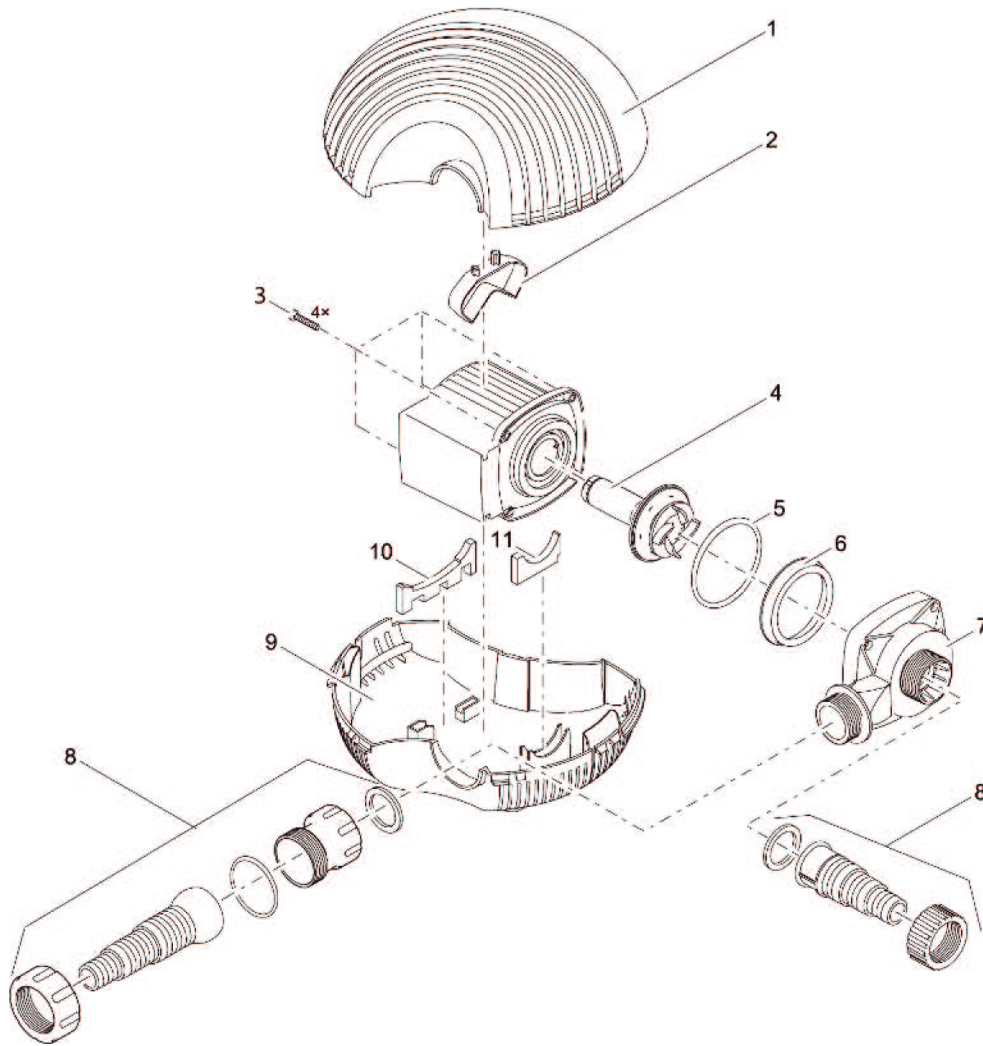

Artikelnr. Référence	Product Produit
50071	AquaMax Eco 3500
50072	AquaMax Eco 5500
50073	AquaMax Eco 8500
50074	GB AquaMax Eco 3500
50075	GB AquaMax Eco 5500
50076	GB AquaMax Eco 8500

Pos. Pos.	Artikelnr. Product Référence Produit	VE / PU	Artikelnr. Onderdeel Référence Pièce Détachée	Onderdeel	Pièce Détachée
1	50071	1	35720	Filterbehuizing top AquaMax 3500-8500	Crépine supérieure AquaMax 3500-8500
2		1	33050	Klemveer AquaMax	Ressort de serrage AquaMax
3		1	6055	Ovale schroef V2A DIN 7985 M5 x 20 H	Vis à tête bombée V2A DIN 7985 M5 x 20 H
4		1	21912	Vervangrotor AquaMax Eco Classic 3500	Rotor AquaMax Eco Classic 3500
5		1	25969	O-Ring NBR 60 x 2,5 SH70 A	Joint Thorique NBR 60 x 2,5 SH70 A
7		1	11825	Vervang pomphuis Max 3500-5500	Carter de pompe Max 3500-5500
8		1	10515	Accessoire Kit AquaMax Start Eco	Set d'accessoires AquaMax Start Eco
9		1	20629	Onderkant filter AquaMax	Crépine inférieure AquaMax
10		1	10460	Rubber afstandshouder achter EC mini	Butoir en caoutchouc Arrière EC mini
11		1	10382	Rubber buffer vooraan AquaMax Start Eco	Butoir en caoutchouc Avant Aq Start Eco