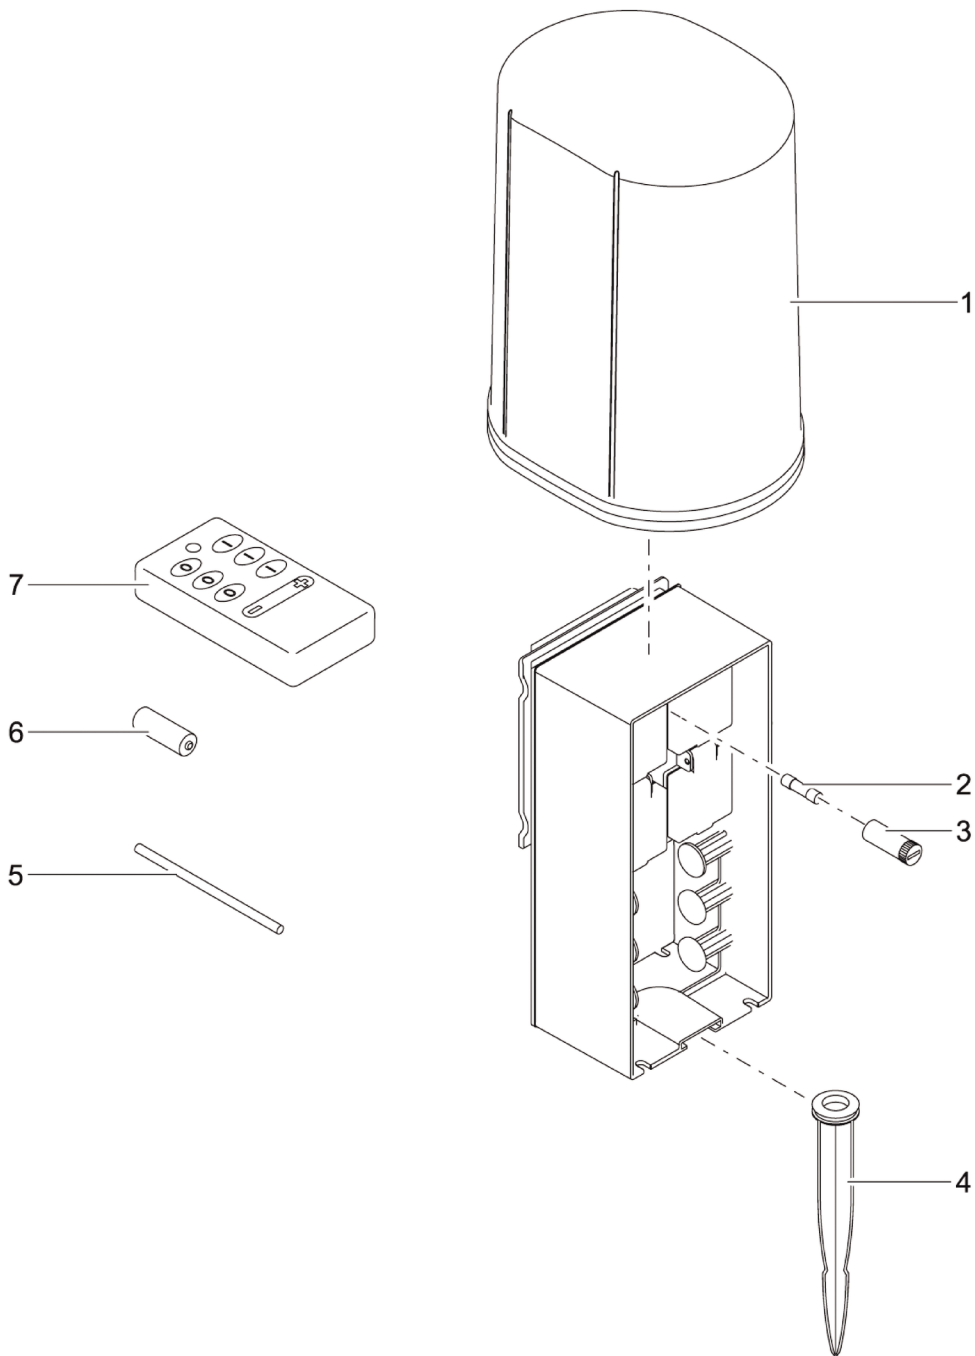

Pos. Pos.	Artikelnr. Product Référence Produit	VE / PU	Artikelnr. Onderdeel Référence Pièce Détachée	Onderdeel	Pièce Détachée
1	55433	1	33371	Kap FM-Master	Couvercle FM-Master
4		1	20284	Grondpen	Piquet