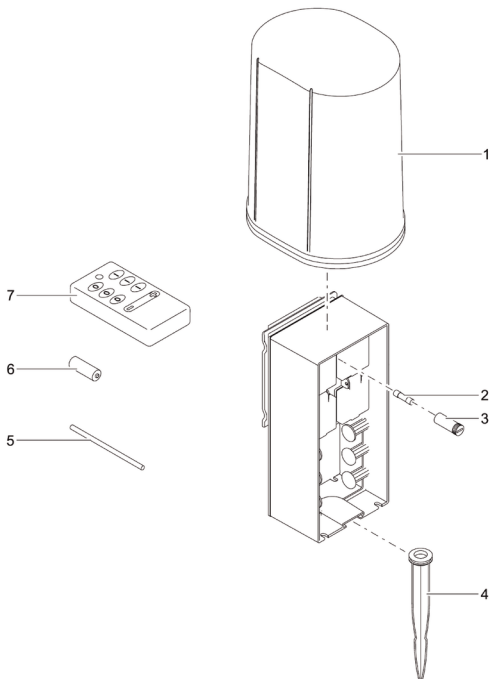

ArtikeInr. Référence	Product Produit
55433	InScenio 230
54978	InScenio FM-Master 1
36310	InScenio FM-Master 2
36311	InScenio FM-Master 3
56886	InScenio FM-Profimaster
55860	FR InScenio 230
55856	FR InScenio FM-Master 1
55858	FR InScenio FM-Master 2
55859	FR InScenio FM-Master 3
56473	GB InScenio FM-Master 3

Pos. Pos.	ArtikeInr. Product Référence Produit	VE / PU	ArtikeInr. Onderdeel Référence Pièce Détachée	Onderdeel	Pièce Détachée
1	55433	1	33371	Kap FM-Master	Couvercle FM-Master
4		1	20284	Grondpen	Piquet