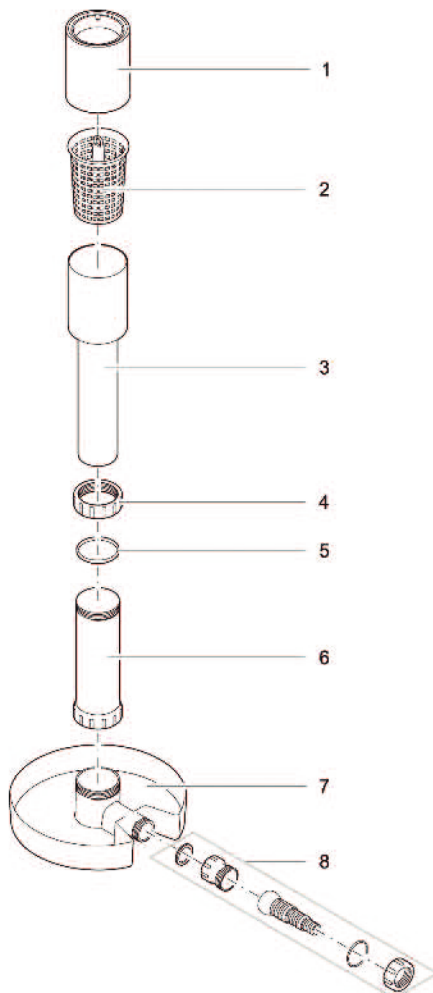

Artikelnr. Référence	Product Produit
51236	AquaSkim 20
56907	AquaSkim 40
	AquaSkim 40

Pos. Pos.	Artikelnr. Product Référence Produit	VE / PU	Artikelnr. Onderdeel Référence Pièce Détachée	Onderdeel	Pièce Détachée
1	51236	1	21110	Drijfkring AquaSkim 20	Floteur AquaSkim 20
2		1	21109	Filterkorf AquaSkim 20	Panier filtrant AquaSkim 20
3		1	21111	Bovenkant AquaSkim 20	Partie haute AquaSkim 20
4		1	35264	Wartelmoer 3"	Ecrou 3"
5		1	26737	Klemdichting AquaSkim 40	Joint AquaSkim 40
6		1	35262	Onderkant AquaSkim 40	Partie inférieure AquaSkim 40
7		1	27027	Sokkel AquaSkim 40	Socle AquaSkim 40
8		1	35304	Accessoire kit AquaSkim 20 / 40	Set accessoires AquaSkim 20 / 40
1	56907	1	33284	Drijfkring AquaSkim 40	Floteur AquaSkim 40
2		1	33285	Filterkorf AquaSkim 40	Panier filtrant AquaSkim 40
3		1	35263	Bovendeel AquaSkim 40	Partie supérieure AquaSkim 40
4		1	35264	Wartelmoer 3"	Ecrou 3"
5		1	26737	Klemdichting AquaSkim 40	Joint AquaSkim 40
6		1	35262	Onderkant AquaSkim 40	Partie inférieure AquaSkim 40
7		1	27027	Sokkel AquaSkim 40	Socle AquaSkim 40
8		1	35304	Accessoire kit AquaSkim 20 / 40	Set accessoires AquaSkim 20 / 40