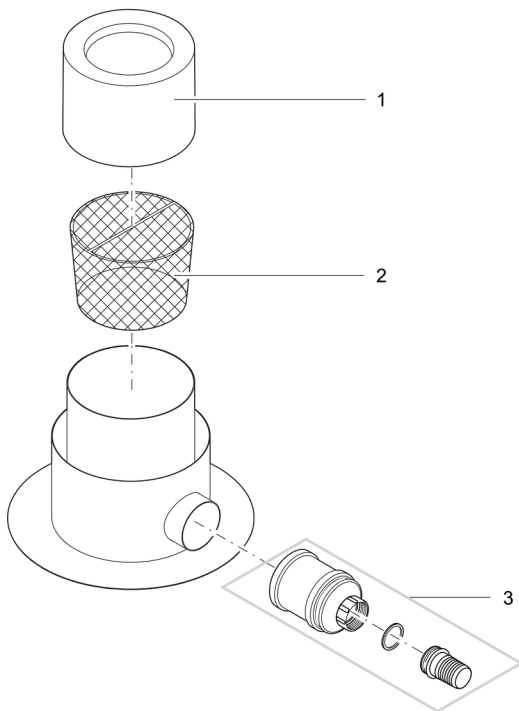

Artikelnr.
Référence

Product
Produit

51185

ProfiSkim Premium

Pos. Pos.	Artikelnr. Product Référence Produit	VE / PU	Artikelnr. Onderdeel Référence Pièce Détachée	Onderdeel	Pièce Détachée
1	51185	1	21607	Drijfkring ProfiSkim Premium	Flotteur ProfiSkim Premium
2		1	29888	Vervang korf ProfiSkim Premium 2 mm	Panier ProfiSkim Premium 2 mm
2		1	21608	Gitterkorf ProfiSkim Premium 8 mm	Panier VA ProfiSkim Premium 8 mm
3		1	35657	Toebeh. buisreductie 110 mm x 2"	Kit accessoire réduction 110 mm x 2"