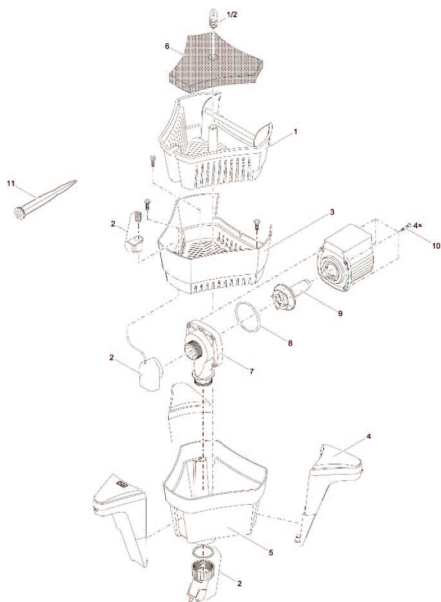

**Artikelnr.**  
**Référence**  
 50170

**Product**  
**Produit**  
 SwimSkim 50

Pos. Pos.	Artikelnr. Product Référence Produit	VE / PU	Artikelnr. Onderdeel Référence Pièce Détachée	Onderdeel	Pièce Détachée
1	50170	1	12497	BG korf SwimSkim 50	Panier SwimSkim 50
2		1	12499	Set toebehoren SwimSkim 50	Set d'accessoires SwimSkim 50
3		1	12021	Behuizing SwimSkim CWS	Réservoir SwimSkim CWS
4		1	11466	Gelaste drijver SwimSkim CWS	Floteur soudé SwimSkim CWS
5		1	11328	Pompkamer SwimSkim CWS	Chambre de pompe SwimSkim CWS
6		1	12433	Schuim SwimSkim CWS	Mousse SwimSkim CWS
7		1	11825	Vervang pomphuis Max 3500-5500	Carter de pompe Max 3500-5500
8		1	25969	O-Ring NBR 60 x 2,5 SH70 A	Joint Thorique NBR 60 x 2,5 SH70 A
9		1	21912	Vervangrotor AquaMax Eco Classic 3500	Rotor AquaMax Eco Classic 3500
10		1	6055	Ovale schroef V2A DIN 7985 M5 x 20 H	Vis à tête bombée V2A DIN 7985 M5 x 20 H
11		1	20284	Grondpen	Piquet