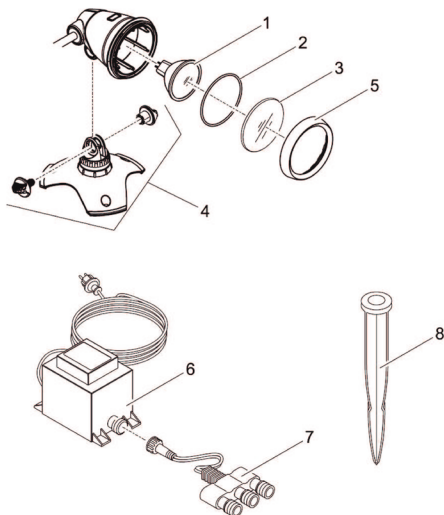

Artikelnr.
Référence

Product
Produit

57034
57035

LunAqua 3 LED Set 1
LunAqua 3 LED Set 3

Pos. Pos.	Artikelnr. Product Référence Produit	VE / PU	Artikelnr. Onderdeel Référence Pièce Détachée	Onderdeel	Pièce Détachée
1	57034	1	47727	LED Lamp LunAqua 3 LED 2017	Lampe LED lunaqua 3 LED 2017
2		1	27267	O-Ring SI 61 x 2 SH70 A zwart	Joint Thorique SI 61 x 2 SH70 A noir
3		1	27259	Glasschijf helder LunAqua 3	Verre clair LunAqua 3
4		1	22982	Vervang voet LunAqua 3 LED	Support LunAqua 3 LED
5		1	27073	Wartelmoer LunAqua 3 / Classic LED	Ecrou LunAqua 3 / Classic LED
6		1	27067	Trafo 20VA 2 m HOSRN-F 2 x 0,75 mm ²	Transfo 20 VA 2 m HOSRN-F 2 x 0,75 mm ²
7		1	15117	Adapter male HOSRN-F2X0,75/female 3x2,35	Adapt Male HOSRN-F2x0,75 / fem 3x2,35
8		1	20284	Grondpen	Piquet
1	57035	1	47727	LED Lamp LunAqua 3 LED 2017	Lampe LED lunaqua 3 LED 2017
2		1	27267	O-Ring SI 61 x 2 SH70 A zwart	Joint Thorique SI 61 x 2 SH70 A noir
3		1	27259	Glasschijf helder LunAqua 3	Verre clair LunAqua 3
4		1	22982	Vervang voet LunAqua 3 LED	Support LunAqua 3 LED
5		1	27073	Wartelmoer LunAqua 3 / Classic LED	Ecrou LunAqua 3 / Classic LED
6		1	27067	Trafo 20VA 2 m HOSRN-F 2 x 0,75 mm ²	Transfo 20 VA 2 m HOSRN-F 2 x 0,75 mm ²
7		1	15117	Adapter male HOSRN-F2X0,75/female 3x2,35	Adapt Male HOSRN-F2x0,75 / fem 3x2,35
8		1	20284	Grondpen	Piquet