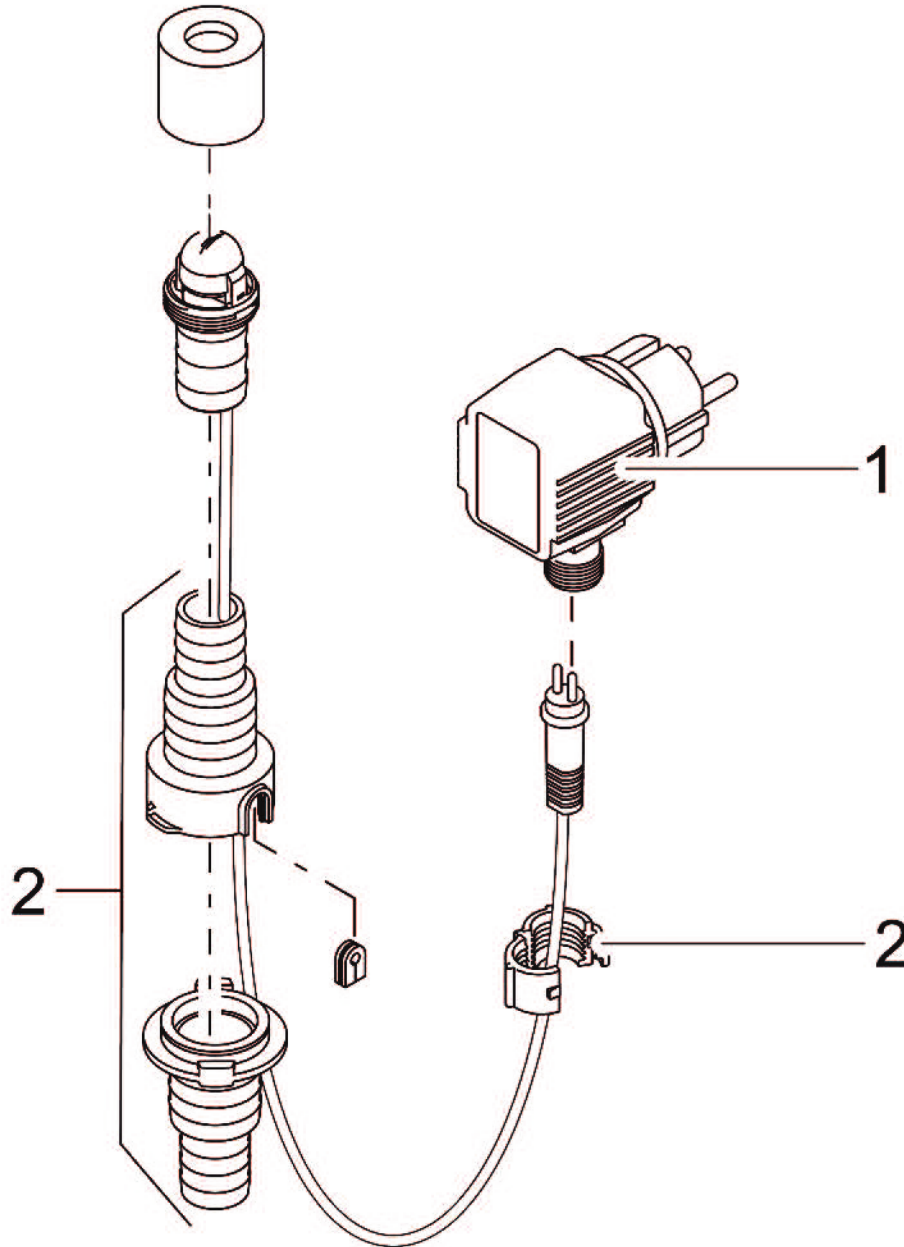

Artikelnr. Référence	Product Produit
50114	LunaLed 6s
50115	LunaLed 9s
50381	GB LunaLed 6s
50384	GB LunaLed 9s

Pos. Pos.	Artikelnr. Product Référence Produit	VE / PU	Artikelnr. Onderdeel Référence Pièce Détachée	Onderdeel	Pièce Détachée
1	50114	1	11252	Trafo DE-02-12DW 35/9 R	Transformateur DE-02-12DW 35/9 R
2		1	11908	BG kabeluitvoer LunaLed	Sortie de câble LunaLed
1	50115	1	11252	Trafo DE-02-12DW 35/9 R	Transformateur DE-02-12DW 35/9 R
2		1	11908	BG kabeluitvoer LunaLed	Sortie de câble LunaLed
1	50381	1	11252	Trafo DE-02-12DW 35/9 R	Transformateur DE-02-12DW 35/9 R
2		1	11908	BG kabeluitvoer LunaLed	Sortie de câble LunaLed
1	50384	1	11252	Trafo DE-02-12DW 35/9 R	Transformateur DE-02-12DW 35/9 R
2		1	11908	BG kabeluitvoer LunaLed	Sortie de câble LunaLed