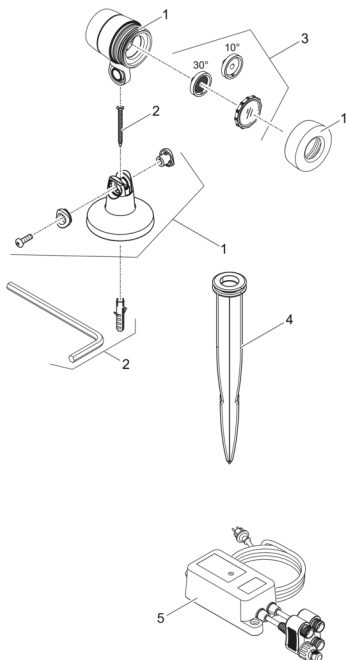

Produit

50509 LunAqua Maxi LED Solo

50507 LunAqua Maxi LED Set 1

50508 LunAqua Maxi LED Set 3

Pos.	Produit	Référence	Pièce Détachée
1	LunAqua Maxi LED Set 1	50509	LunAqua Maxi LED Solo
	LunAqua Maxi LED Set 3	50509	LunAqua Maxi LED Solo
2	LunAqua Maxi LED Set 1-3 & Solo	15671	Set de fixation LunAqua Maxi
3	LunAqua Maxi LED Set 1-3 & Solo	15670	Système optique LunAqua Maxi
4	LunAqua Maxi LED Set 1-3 & Solo	20284	Piquet
5	LunAqua Maxi LED Set 1	14614	Unité électrique LunAqua Maxi Set 1
	LunAqua Maxi LED Set 3	15213	Unité électrique LunAqua Maxi Set 3

Produit

50509 LunAqua Maxi LED Solo

50507 LunAqua Maxi LED Set 1

50508 LunAqua Maxi LED Set 3

Pos.	Produit	Référence	Pièce Détachée
1	LunAqua Maxi LED Set 1	50509	LunAqua Maxi LED Solo
	LunAqua Maxi LED Set 3	50509	LunAqua Maxi LED Solo
2	LunAqua Maxi LED Set 1 – 3 & Solo	15671	Set de fixation LunAqua Maxi
3	LunAqua Maxi LED Set 1 – 3 & Solo	15670	Système optique LunAqua Maxi
4	LunAqua Maxi LED Set 1 – 3 & Solo	20284	Piquet
5	LunAqua Maxi LED Set 1	14614	Unité électrique LunAqua Maxi Set 1
	LunAqua Maxi LED Set 3	15213	Unité électrique LunAqua Maxi Set 3