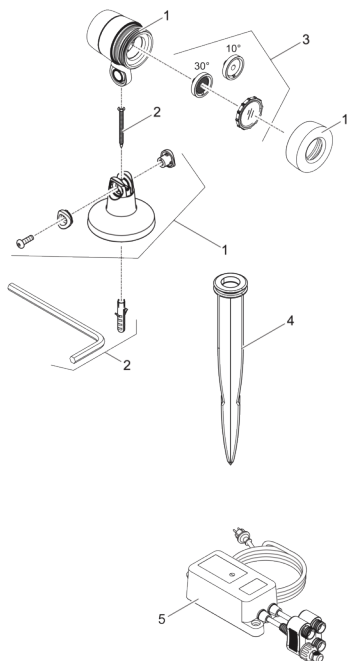

Produit

50509 LunAqua Maxi LED Solo

50507 LunAqua Maxi LED Set 1

50508 LunAqua Maxi LED Set 3

Pos.	Produit	Référence	Pièce Détachée
1	LunAqua Maxi LED Set 1	50509	LunAqua Maxi LED Solo
	LunAqua Maxi LED Set 3	50509	LunAqua Maxi LED Solo
2	LunAqua Maxi LED Set 1-3 & Solo	15671	Set de fixation LunAqua Maxi
3	LunAqua Maxi LED Set 1-3 & Solo	15670	Système optique LunAqua Maxi
4	LunAqua Maxi LED Set 1-3 & Solo	20284	Piquet
5	LunAqua Maxi LED Set 1	14614	Unité électrique LunAqua Maxi Set 1
	LunAqua Maxi LED Set 3	15213	Unité électrique LunAqua Maxi Set 3

Produit

50509 LunAqua Maxi LED Solo

50507 LunAqua Maxi LED Set 1

50508 LunAqua Maxi LED Set 3

Pos.	Produit	Référence	Pièce Détachée
1	LunAqua Maxi LED Set 1	50509	LunAqua Maxi LED Solo
	LunAqua Maxi LED Set 3	50509	LunAqua Maxi LED Solo
2	LunAqua Maxi LED Set 1 – 3 & Solo	15671	Set de fixation LunAqua Maxi
3	LunAqua Maxi LED Set 1 – 3 & Solo	15670	Système optique LunAqua Maxi
4	LunAqua Maxi LED Set 1 – 3 & Solo	20284	Piquet
5	LunAqua Maxi LED Set 1	14614	Unité électrique LunAqua Maxi Set 1
	LunAqua Maxi LED Set 3	15213	Unité électrique LunAqua Maxi Set 3