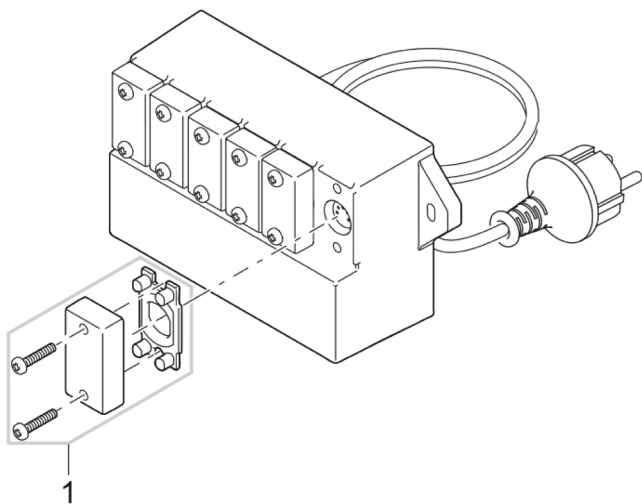

Artikelnr.
Référence

Product
Produit

42639

Pos. Pos.	Artikelnr. Product Référence Produit	VE / PU	Artikelnr. Onderdeel Référence Pièce Détachée	Onderdeel	Pièce Détachée
1	42639	1	43867	Vervangset BG afsluitdop	Set presse etoupe de recharge