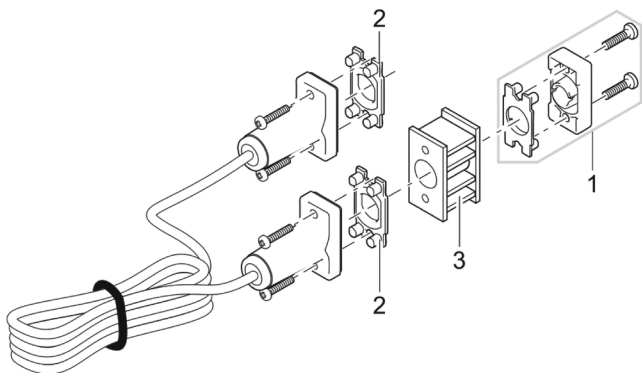

Artikelnr.
Référence

Product
Produit

42640

Pos. Pos.	Artikelnr. Product Référence Produit	VE / PU	Artikelnr. Onderdeel Référence Pièce Détachée	Onderdeel	Pièce Détachée
1		1	43867	Vervangset BG afsluitdop	Set presse etoupe de recharge
2	42640	1	47019	Dichting EGC blauw	Joint EGC bleu
3		1	21768	BG afstandhouder kabelverbinding 2013	Élément distance connexion de câble 2013