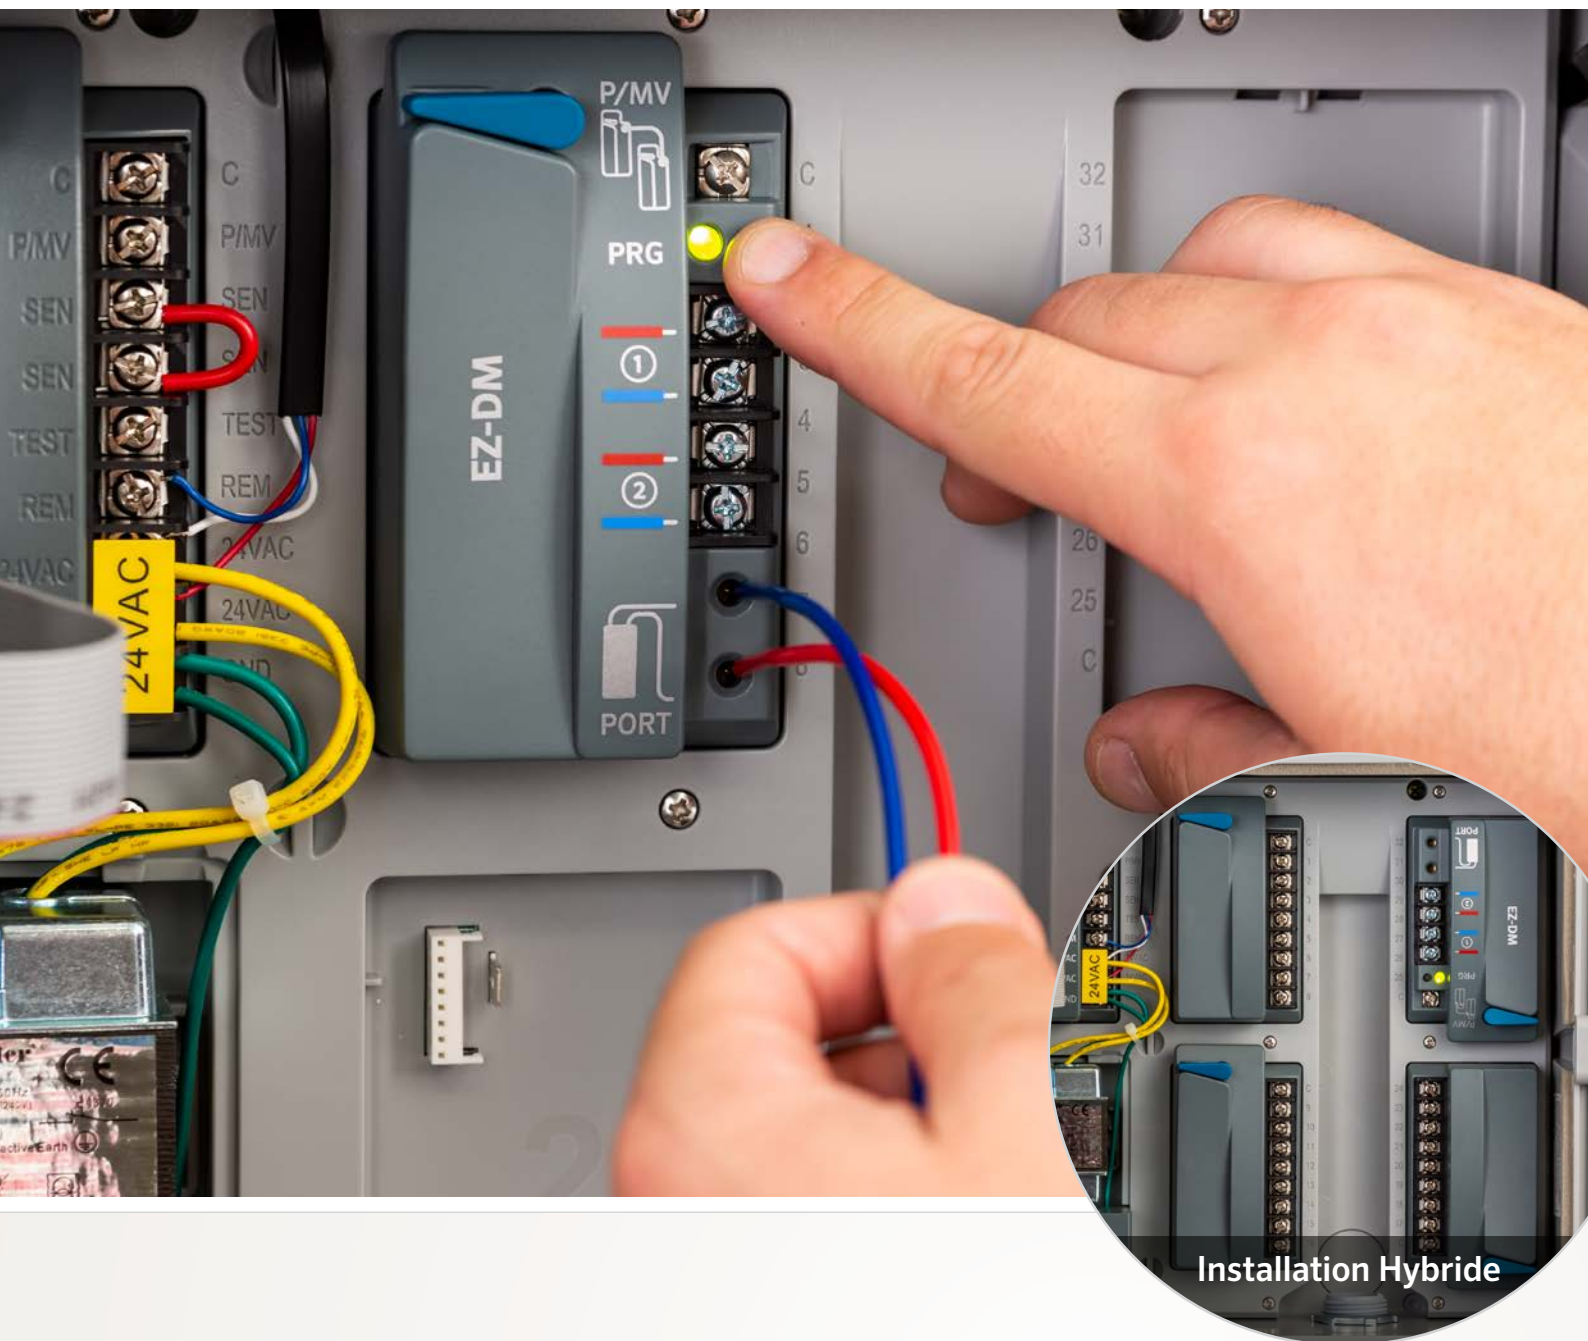

TECHNOLOGIE

Bifilaire Économique

- Capacité jusqu'à 54 stations, plus une électrovanne principale
- Aucun fil ni connecteur spécial nécessaire
- Permet l'utilisation hybride de stations conventionnelles et à décodeur
- Compatible avec tous les fils à enfouissement sans protection