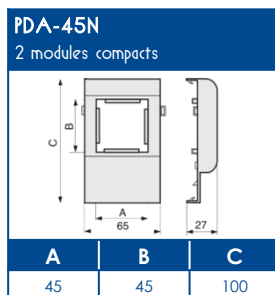

TA-E Goulottes de distribution

SCHEMAS ET COTES (mm)

SUPPORTS D'APPAREILLAGES 45x45

COMPATIBILITE APPAREILLAGES 45x45

LEGRAND	PW	SCHNEIDER	HAGER	3M
Mosaic™	Espace Liberté™	Alvaïs quadra™	Systo™	Volution™

Compatible avec tous les appareillages standard 45x45