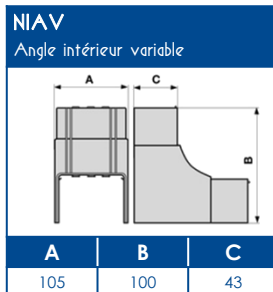

TA-E Goulottes de distribution

SCHEMAS ET COTES (mm)

SUPPORTS D'APPAREILLAGES 45x45

COMPATIBILITE APPAREILLAGES 45x45

LEGRAND	PW	SCHNEIDER	HAGER	3M
Mosaic™	Espace Liberté™	Alvaïs quadra™	Systo™	Volution™

Compatible avec tous les appareillages standard 45x45