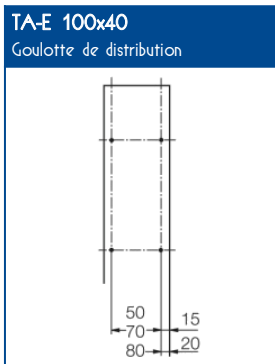

TA-E Goulottes de distribution

SCHEMAS ET COTES (mm)

SUPPORTS D'APPAREILLAGES 45x45

COMPATIBILITE APPAREILLAGES 45x45

LEGRAND	PW	SCHNEIDER	HAGER	3M
Mosaic™	Espace Liberté™	Alvaïs quadra™	Systo™	Volution™

Compatible avec tous les appareillages standard 45x45