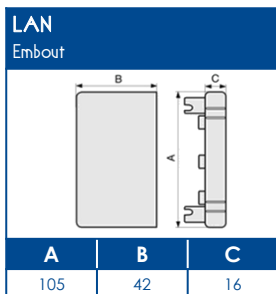

TA-E Goulottes de distribution

SCHEMAS ET COTES (mm)

SUPPORTS D'APPAREILLAGES 45x45

COMPATIBILITE APPAREILLAGES 45x45

LEGRAND	PW	SCHNEIDER	HAGER	3M
Mosaic™	Espace Liberté™	Alvaïs quadra™	Systo™	Volution™

Compatible avec tous les appareillages standard 45x45