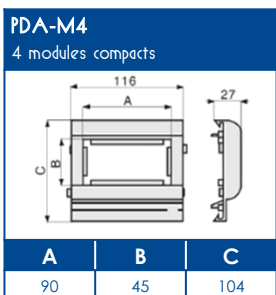

TA-E Goulottes de distribution

SCHEMAS ET COTES (mm)

SUPPORTS D'APPAREILLAGES 45x45

COMPATIBILITE APPAREILLAGES 45x45

LEGRAND	PW	SCHNEIDER	HAGER	3M
Mosaic™	Espace Liberté™	Alvaïs quadra™	Systo™	Volution™

Compatible avec tous les appareillages standard 45x45