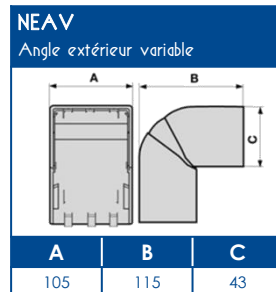

TA-E Goulottes de distribution

SCHEMAS ET COTES (mm)

SUPPORTS D'APPAREILLAGES 45x45

COMPATIBILITE APPAREILLAGES 45x45

LEGRAND	PW	SCHNEIDER	HAGER	3M
Mosaic™	Espace Liberté™	Alvaïs quadra™	Systo™	Volution™

Compatible avec tous les appareillages standard 45x45