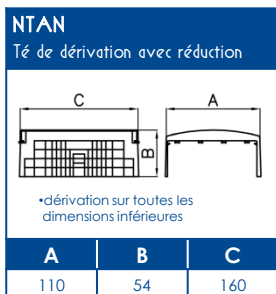

TA-E Goulottes de distribution

SCHEMAS ET COTES (mm)

SUPPORTS D'APPAREILLAGES 45x45

COMPATIBILITE APPAREILLAGES 45x45

LEGRAND	PW	SCHNEIDER	HAGER	3M
Mosaic™	Espace Liberté™	Alvaïs quadra™	Systo™	Volution™

Compatible avec tous les appareillages standard 45x45