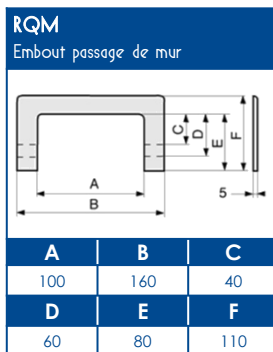

TA-E Goulottes de distribution

SCHEMAS ET COTES (mm)

SUPPORTS D'APPAREILLAGES 45x45

COMPATIBILITE APPAREILLAGES 45x45

LEGRAND	PW	SCHNEIDER	HAGER	3M
Mosaic™	Espace Liberté™	Alvaïs quadra™	Systo™	Volution™

Compatible avec tous les appareillages standard 45x45