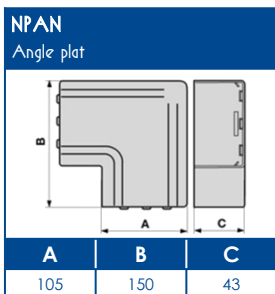

TA-E Goulottes de distribution

SCHEMAS ET COTES (mm)

SUPPORTS D'APPAREILLAGES 45x45

COMPATIBILITE APPAREILLAGES 45x45

LEGRAND	PW	SCHNEIDER	HAGER	3M
Mosaic™	Espace Liberté™	Alvaïs quadra™	Systo™	Volution™

Compatible avec tous les appareillages standard 45x45