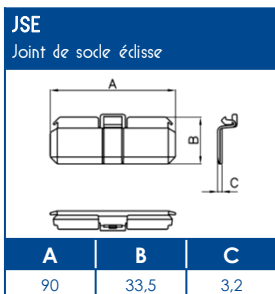

TA-E Goulottes de distribution

SCHEMAS ET COTES (mm)

SUPPORTS D'APPAREILLAGES 45x45

COMPATIBILITE APPAREILLAGES 45x45

LEGRAND	PW	SCHNEIDER	HAGER	3M
Mosaic™	Espace Liberté™	Alvaïs quadra™	Systo™	Volution™

Compatible avec tous les appareillages standard 45x45