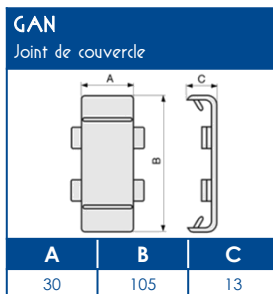

TA-E Goulottes de distribution

SCHEMAS ET COTES (mm)

SUPPORTS D'APPAREILLAGES 45x45

COMPATIBILITE APPAREILLAGES 45x45

LEGRAND	PW	SCHNEIDER	HAGER	3M
Mosaic™	Espace Liberté™	Alvaïs quadra™	Systo™	Volution™

Compatible avec tous les appareillages standard 45x45