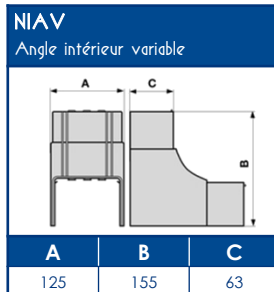

TA-E Goulottes de distribution

SCHEMAS ET COTES (mm)

SUPPORTS D'APPAREILLAGES 45x45

COMPATIBILITE APPAREILLAGES 45x45

LEGRAND	PW	SCHNEIDER	HAGER	3M
Mosaic™	Espace Liberté™	Alvaïs quadra™	Systo™	Volution™

Compatible avec tous les appareillages standard 45x45