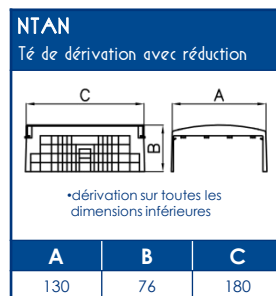

TA-E Goulottes de distribution

SCHEMAS ET COTES (mm)

SUPPORTS D'APPAREILLAGES 45x45

COMPATIBILITE APPAREILLAGES 45x45

LEGRAND	PW	SCHNEIDER	HAGER	3M
Mosaic™	Espace Liberté™	Alvaïs quadra™	Systo™	Volution™

Compatible avec tous les appareillages standard 45x45