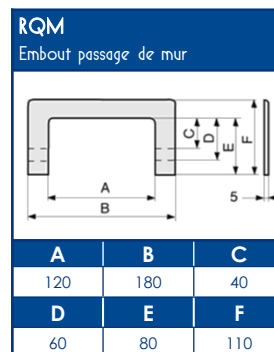

TA-E Goulottes de distribution

SCHEMAS ET COTES (mm)

SUPPORTS D'APPAREILLAGES 45x45

COMPATIBILITE APPAREILLAGES 45x45

LEGRAND	PW	SCHNEIDER	HAGER	3M
Mosaic™	Espace Liberté™	Alvaïs quadra™	Systo™	Volution™

Compatible avec tous les appareillages standard 45x45