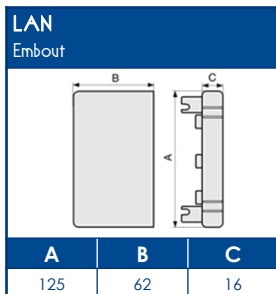

TA-E Goulottes de distribution

SCHEMAS ET COTES (mm)

SUPPORTS D'APPAREILLAGES 45x45

COMPATIBILITE APPAREILLAGES 45x45

LEGRAND	PW	SCHNEIDER	HAGER	3M
Mosaic™	Espace Liberté™	Alvaïs quadra™	Systo™	Volution™

Compatible avec tous les appareillages standard 45x45