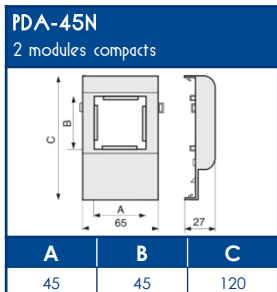

TA-E Goulottes de distribution

SCHEMAS ET COTES (mm)

SUPPORTS D'APPAREILLAGES 45x45

COMPATIBILITE APPAREILLAGES 45x45

LEGRAND	PW	SCHNEIDER	HAGER	3M
Mosaic™	Espace Liberté™	Alvaïs quadra™	Systo™	Volution™

Compatible avec tous les appareillages standard 45x45