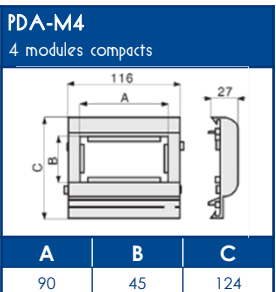

TA-E Goulottes de distribution

SCHEMAS ET COTES (mm)

SUPPORTS D'APPAREILLAGES 45x45

COMPATIBILITE APPAREILLAGES 45x45

LEGRAND	PW	SCHNEIDER	HAGER	3M
Mosaic™	Espace Liberté™	Alvaïs quadra™	Systo™	Volution™

Compatible avec tous les appareillages standard 45x45