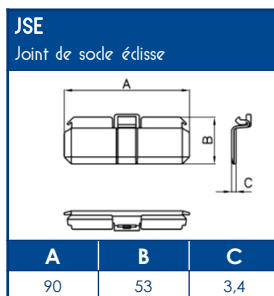

TA-E Goulottes de distribution

SCHEMAS ET COTES (mm)

SUPPORTS D'APPAREILLAGES 45x45

COMPATIBILITE APPAREILLAGES 45x45

LEGRAND	PW	SCHNEIDER	HAGER	3M
Mosaic™	Espace Liberté™	Alvaïs quadra™	Systo™	Volution™

Compatible avec tous les appareillages standard 45x45