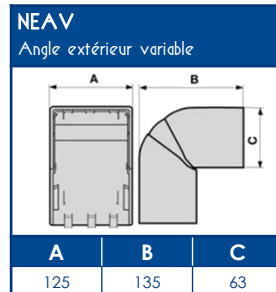

TA-E Goulottes de distribution

SCHEMAS ET COTES (mm)

SUPPORTS D'APPAREILLAGES 45x45

COMPATIBILITE APPAREILLAGES 45x45

LEGRAND	PW	SCHNEIDER	HAGER	3M
Mosaic™	Espace Liberté™	Alvaïs quadra™	Systo™	Volution™

Compatible avec tous les appareillages standard 45x45