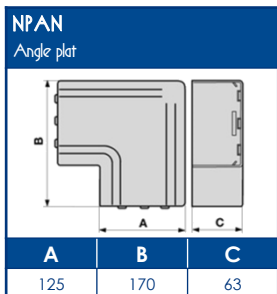

TA-E Goulottes de distribution

SCHEMAS ET COTES (mm)

SUPPORTS D'APPAREILLAGES 45x45

COMPATIBILITE APPAREILLAGES 45x45

LEGRAND	PW	SCHNEIDER	HAGER	3M
Mosaic™	Espace Liberté™	Alvaïs quadra™	Systo™	Volution™

Compatible avec tous les appareillages standard 45x45