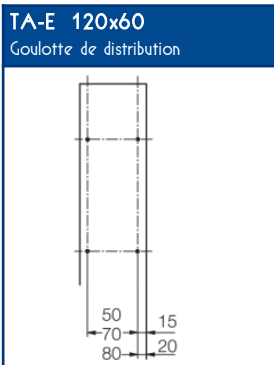

TA-E Goulottes de distribution

SCHEMAS ET COTES (mm)

SUPPORTS D'APPAREILLAGES 45x45

COMPATIBILITE APPAREILLAGES 45x45

LEGRAND	PW	SCHNEIDER	HAGER	3M
Mosaic™	Espace Liberté™	Alvaïs quadra™	Systo™	Volution™

Compatible avec tous les appareillages standard 45x45