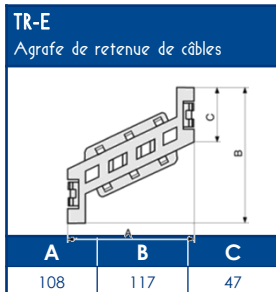

TA-E Goulottes de distribution

SCHEMAS ET COTES (mm)

SUPPORTS D'APPAREILLAGES 45x45

COMPATIBILITE APPAREILLAGES 45x45

LEGRAND	PW	SCHNEIDER	HAGER	3M
Mosaic™	Espace Liberté™	Alvaïs quadra™	Systo™	Volution™

Compatible avec tous les appareillages standard 45x45