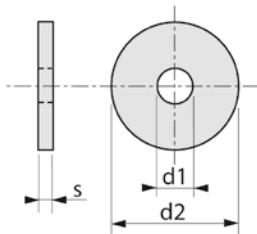

RONDELLE PLATE EXTRA LARGE SÉRIE LL BRUT

43GA

Famille : 0404.

NFE 25513

| Diam | | D6 | D8 | D10 | D12 |
|------|-----|-----|-----|------|-----|
| S | Nom | 1,2 | 1,5 | 2 | 2,5 |
| d1 | Min | 6,4 | 8,4 | 10,5 | 13 |
| d2 | Max | 24 | 30 | 36 | 40 |

| Diam | | D14 | D16 | D18 | D20 |
|------|-----|-----|-----|-----|-----|
| S | Nom | 2,5 | 3 | 3 | 3 |
| d1 | Min | 15 | 17 | 19 | 21 |
| d2 | Max | 45 | 50 | 55 | 60 |