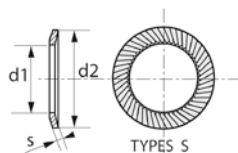

## RONDELLE SCHNORR® TYPE S BRUT

43GC

Famille : 0464.

Diam	D4	D5	D6	D8	D10	D12	D14	D16
d1	4,3	5,3	6,4	8,4	10,5	13	15	17
d2	7	9	10	13	16	18	22	24
S	0,5	0,6	0,6	0,7	0,9	1	1,1	1,3