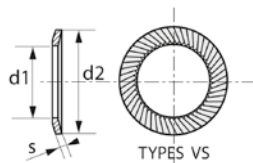

Rondelles

RONDELLE SCHNORR® TYPE VS BRUT

43GC

Famille : 0465.

Diam	D5	D6	D8	D10	D12
d1	5.3	6.4	8.4	10.5	13
d2	9	10	13	16	18
S	0,9	0,9	1,1	1,4	1,4