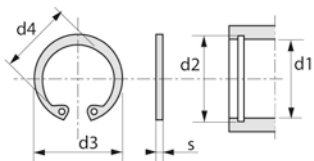

## CIRCLIPS INTÉRIEUR BRUT

43NC

Famille : 0490.

**DIN 472**

d1	8	10	12	(13)	14	(15)	16	17	18	20	22	24	25	26	28
s	0,8	1	1	1	1	1	1	1	1	1	1	1,2	1,2	1,2	1,2
d2	8,4	10,4	12,5	13,6	14,6	15,7	16,8	17,8	19	21	23	25,2	26,2	27,2	29,4
d3	8,7	10,8	13	14,1	15,1	16,2	17,3	18,3	19,5	21,5	23,5	25,9	26,9	27,9	30,5
d4	3	3,3	4,9	5,4	6,2	7,2	8	8,8	9,5	11,2	13,2	14,8	15,5	16,1	17,9